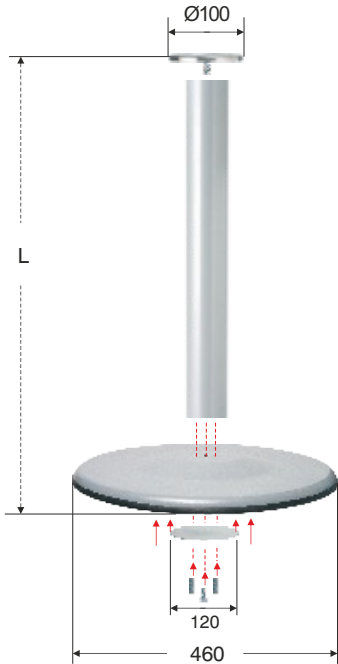

SİPARİŞ KODU ORDER CODE АРТИКУЛ	KOD CODE КОД	AÇIKLAMA DESCRIPTION / НАИМЕНОВАНИЕ	L	F	LxWxH	kg	Ad Pcs ШТ.
Ø70, Ø460mm Metal masa ayağı (cam için) Ø70, Ø460mm Metal leg with round base for glass Ø70mm, Ø460mm Опора для стола металлическая с круглым основанием под стекло							
104-85-07	7046G710303	Kolon: Metalik gri epoxy Column: <i>Metalic grey epoxy</i> / Опора: Серый Металлик	710mm	103	67x15x15,5	8,160 kg	4
		Taban 3mm metalik gri epoxy Base 3mm <i>metalic grey epoxy</i> / Основание: 3mm Серый Металлик		103	51x47x6	4,030 kg	1
104-85-08	7046G71KRKR	Kolon: Krom kaplamalı, Column: <i>Chrome plated</i> / Опора: Хромированный		401	67x15x15,5	8,160 kg	4
		Taban 3mm Krom kaplamalı Base 3mm <i>chrome plated</i> / Основание: 3mm Хромированный		401	51x47x6	4,030 kg	1
104-85-09	7046G71SSKR	Kolon: Krom kaplamalı, Column: <i>Chrome plated</i> / Опора: Хромированный		401	67x15x15,5	8,160 kg	4
		Taban 2,5mm Paslanmaz Base 2,5mm <i>stainless steel</i> / Основание: 2,5mm Нержавеющая Сталь		701	51x47x6	4,030 kg	1
	7046G71SSMN	Kolon: Mat nikel kaplamalı, Column: <i>Matt nickel plated</i> / Опора: Матовый Никель		412	67x15x15,5	8,160 kg	4
		Taban 2,5mm Paslanmaz Base 2,5mm <i>stainless steel</i> / Основание: 2,5mm Нержавеющая сталь		701	51x47x6	4,030 kg	1

* Paslanmaz cam flanşı, taban kolisindedir. * Glass top adapter is in Base box. * Адаптер для стеклянной столешницы находится в коробке с основой.

7046G710303
7046G71KRKR

7046G71SSKR
7046G71SSMN