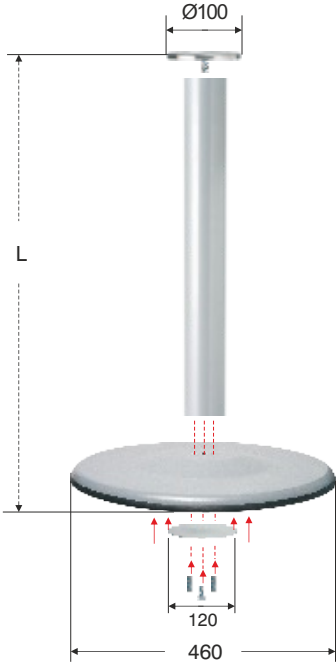

SİPARİŞ KODU ORDER CODE АРТИКУЛ	KOD CODE КОД	AÇIKLAMA DESCRIPTION / НАИМЕНОВАНИЕ	L	F	LxWxH	kg	Ad Pcs ШТ.
Ø70, Ø460mm Metal masa ayağı (cam için) Ø70, Ø460mm Metal leg with round base for glass Ø70mm, Ø460mm Опора для стола металлическая с круглым основанием под стекло							
104-85-07	7046G710303	Kolon: Metalik gri epoxy Column: <i>Metalic grey epoxy</i> / Опора: Серый Металлик	710mm	103	67x15x15,5	8,160 kg	4
		Taban 3mm metalik gri epoxy Base 3mm <i>metalic grey epoxy</i> / Основание: 3mm Серый Металлик		103	51x47x6	4,030 kg	1
104-85-08	7046G71KRKR	Kolon: Krom kaplamalı, Column: <i>Chrome plated</i> / Опора: Хромированный		401	67x15x15,5	8,160 kg	4
		Taban 3mm Krom kaplamalı Base 3mm <i>chrome plated</i> / Основание: 3mm Хромированный		401	51x47x6	4,030 kg	1
104-85-09	7046G71SSKR	Kolon: Krom kaplamalı, Column: <i>Chrome plated</i> / Опора: Хромированный		401	67x15x15,5	8,160 kg	4
		Taban 2,5mm Paslanmaz Base 2,5mm <i>stainless steel</i> / Основание: 2,5mm Нержавеющая Сталь		701	51x47x6	4,030 kg	1
	7046G71SSMN	Kolon: Mat nikel kaplamalı, Column: <i>Matt nickel plated</i> / Опора: Матовый Никель		412	67x15x15,5	8,160 kg	4
		Taban 2,5mm Paslanmaz Base 2,5mm <i>stainless steel</i> / Основание: 2,5mm Нержавеющая сталь		701	51x47x6	4,030 kg	1

* Paslanmaz cam flanşı, taban kolisindedir. * Glass top adapter is in Base box. * Адаптер для стеклянной столешницы находится в коробке с основой.

7046G710303
7046G71KRKR

7046G71SSKR
7046G71SSMN