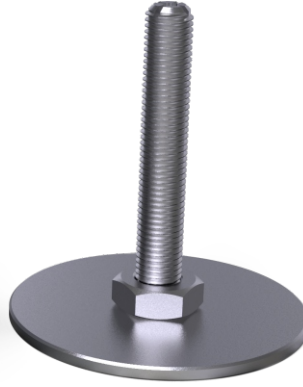

Cam Flanşları / Flanges for Glass

SİPARİŞ KODU ORDER CODE	F	AÇIKLAMA / DESCRIPTION	L	LxWxH	kg	Ad Pcs
104-94-14	701	Ø64mm cam flanşı Ø64mm top adapter	Ø64xM10mm	30 x 19 x 19	12,600 kg	100

104-94-14