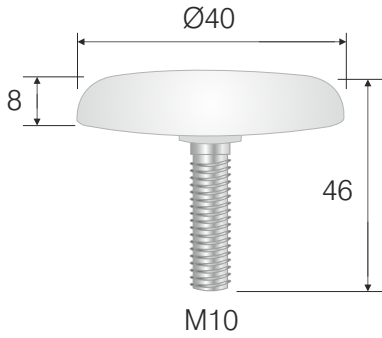

Ø40mm Metal Ayaklar / Ø40mm Metal Legs / Ø40mm Металлические Опоры

SİPARİŞ KODU ORDER CODE АРТИКУЛ	KOD CODE КОД	AÇIKLAMA DESCRIPTION / НАИМЕНОВАНИЕ	M	D	F	LxWxH	Ad Pcs шт.
						kg	
104-95-06	40PLS..	Ø40mm slim plastik başlık Ø40mm slim plastic cap Ø40mm Пластиковая заглушка лицевая	Plastik + Metal	Ø40x46mm	301, 303	39,5 x 20 x 22	500
						18,090 kg	
104-95-07	60PLS..	Ø60mm plastik başlık Ø60mm slim plastic cap Ø60mm Пластиковая заглушка лицевая	Plastic + Steel	Ø60x46mm	301, 303	39,5 x 20 x 22	500
						21,200 kg	

40PLS

60PLS

40PLS

60PLS