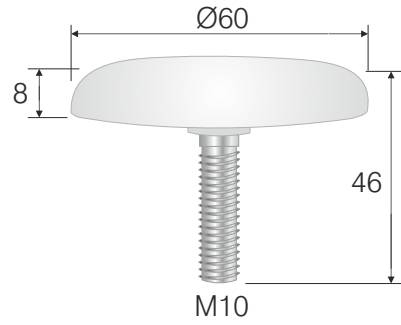

Ø40mm Metal Ayaklar / Ø40mm Metal Legs / Ø40mm Металлические Опоры

SİPARİŞ KODU ORDER CODE АРТИКУЛ	KOD CODE КОД	AÇIKLAMA DESCRIPTION / НАИМЕНОВАНИЕ	M	D	F	LxWxH	Ad Pcs шт.
						kg	
104-95-06	40PLS..	Ø40mm slim plastik başlık Ø40mm slim plastic cap Ø40mm Пластиковая заглушка лицевая	Plastik + Metal	Ø40x46mm	301, 303	39,5 x 20 x 22	500
						18,090 kg	
104-95-07	60PLS..	Ø60mm plastik başlık Ø60mm slim plastic cap Ø60mm Пластиковая заглушка лицевая	Plastic + Steel	Ø60x46mm	301, 303	39,5 x 20 x 22	500
						21,200 kg	

40PLS

60PLS

40PLS

60PLS