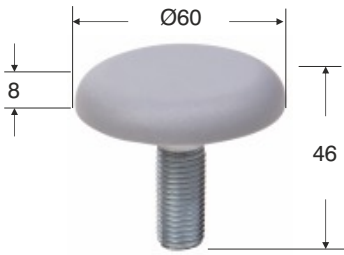

Ø60mm Metal Ayaklar / Ø60mm Metal Legs / Ø60mm Металлические Опоры

SİPARİŞ KODU ORDER CODE Артикул	KOD CODE КОД	AÇIKLAMA DESCRIPTION / НАИМЕНОВАНИЕ	M	L	F	LxWxH	Ad Pcs шт.
						kg	
104-95-07	60PLS..	Ø60mm plastik başlık Ø60mm plastic cap Ø60mm Пластиковая заглушка лицевая	Metal+Plastik Steel+Plastic	Ø60x46mm	301, 303	39,5 x 29 x 25	500
						21,200 kg	
104-91-06	60CBA..	Ø60mm metal ayak için ayarlanabilir alt plastik Adjustable plastic foot for Ø60mm metal leg Заглушка пластиковая регулируемая для опоры Ø60mm	Metal+Plastik	Ø60x46mm	301, 303	59 x 39 x 35,5	200
						9,850 kg	

60PLS

60CBA..