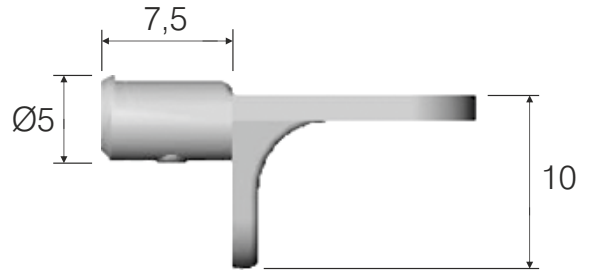

Raf Taşıyıcılar / Shelf Support / Полкодержатели

SİPARİŞ KODU ORDER CODE АРТИКУЛ	KOD CODE КОД	AÇIKLAMA DESCRIPTION / НАИМЕНОВАНИЕ	D	F	LxWxH	Ad Pcs ШТ.
					kg	Ad Pcs ШТ.
103-02-06	0043	Ø5mm metal raf pimi (ahşap için) Ø5mm metal shelf support plug in for wood Ø5mm Полкодержатель металлический для ДСП	Ø5x7,5mm	402	29 x 19 x 13	1.000
					10,520 kg	5.000
103-02-07	0043P	Ø5mm vantuzlu metal raf pimi (cam için) Ø5mm vacuum metal shelf support plug in for glass Ø5mm Полкодержатель металлический для стекла	Ø5x7,5mm	402	29 x 19 x 19	1.000
					11,880 kg	5.000