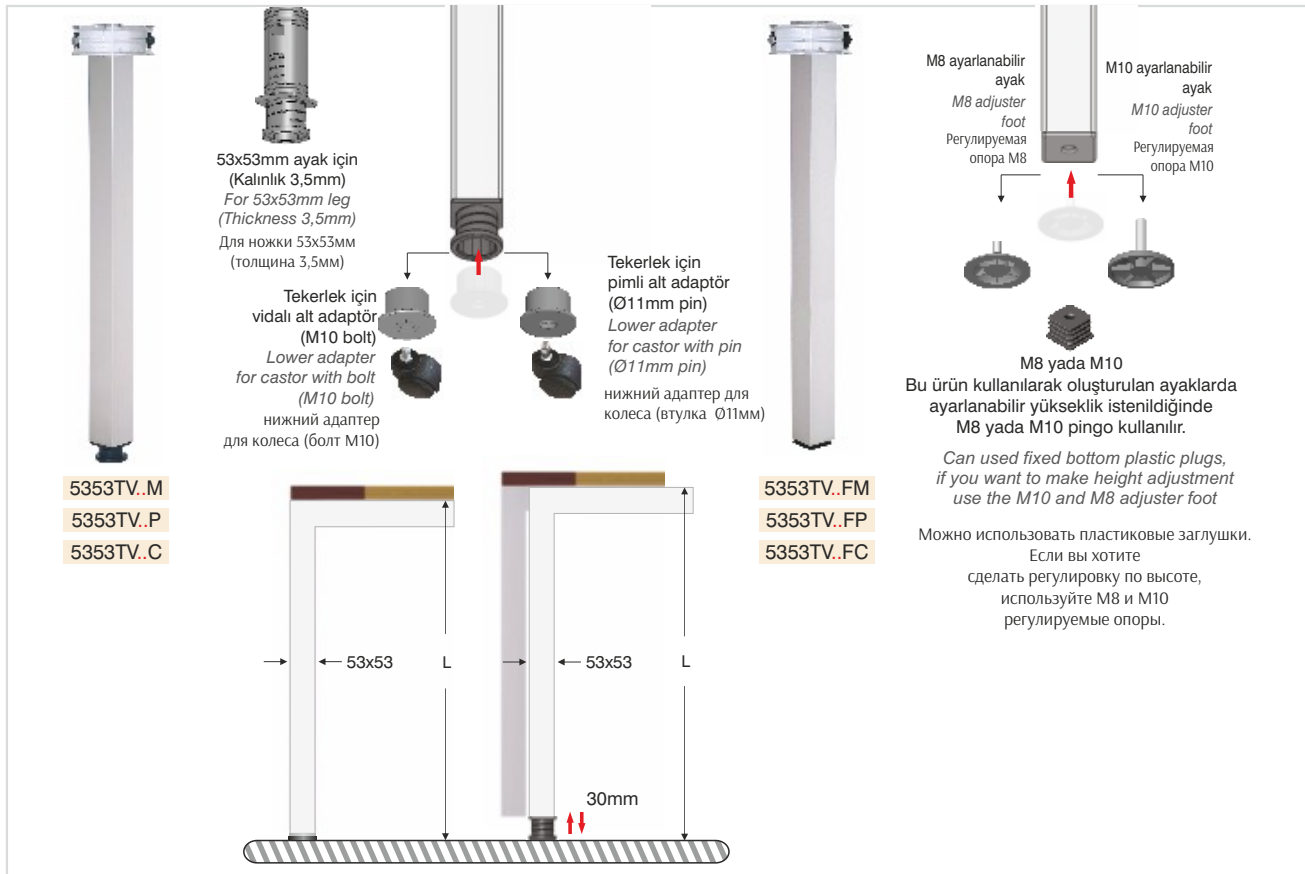

## 53x53mm Alüminyum Ayaklar / 53x53mm Legs / 53x53mm Ножки

SİPARİŞ KODU ORDER CODE АРТИКУЛ	KOD CODE КОД	AÇIKLAMA DESCRIPTION / НАИМЕНОВАНИЕ	M	L	F	LxWxH		Ad Pcs шт.
						kg	Ad Pcs шт.	
104-45-05	5353TV71M	53x53mm Masa için ayarlanabilir kare ayak (düz) 53x53mm adjustable aluminium square leg with travers adapter for table leg (flat)	Alüminyum	710mm'den 740mm'ye kadar from 710mm to 740mm	601	84 x 13 x 13	7,000 kg	-
	5353TV71P	621			84 x 13 x 13	7,200 kg		
	5353TV71C	801			84 x 13 x 13	7,100 kg	4	
104-45-06	5353TV71FM	53x53mm alüminyum travers adaptörlü masa için kare ayak (düz) M8 53x53mm adjustable aluminium square leg with travers adapter for table leg (flat)	Alüminyum	710mm	601	73 x 28 x 7	7,000 kg	-
	5353TV71FP	621			73 x 28 x 7	7,200 kg		
	5353TV71FC	801			73 x 28 x 7	7,100 kg	4	
104-45-07	5353TV71FM	53x53mm alüminyum travers adaptörlü masa için kare ayak (düz) M10 53x53mm adjustable aluminium square leg with travers adapter for table leg (flat)	Alüminyum	710mm	601	73 x 28 x 7	7,000 kg	-
	5353TV71FP	621			73 x 28 x 7	7,200 kg		
	5353TV71FC	801			73 x 28 x 7	7,100 kg	4	
104-45-02	5353TV41M	53x53mm alüminyum travers adaptörlü sehpa için ayarlanabilir kare ayak (düz) 53x53mm adjustable aluminium square leg with travers adapter for table leg (flat)	Alüminyum	410mm'den 440mm'ye kadar from 410mm to 440mm	601	73 x 28 x 7	4,550 kg	-
	5353TV41P	621			73 x 28 x 7	4,600 kg		
	5353TV41C	801			73 x 28 x 7	4,620 kg	4	
104-45-03	5353TV41FM	53x53mm alüminyum travers adaptörlü masa için kare ayak (düz) M8 53x53mm adjustable aluminium square leg with travers adapter for table leg (flat)	Alüminyum	410mm	601	73 x 28 x 7	4,550 kg	-
	5353TV41FP	621			73 x 28 x 7	4,600 kg		
	5353TV41FC	801			73 x 28 x 7	4,620 kg	4	
104-45-04	5353TV41FM	53x53mm alüminyum travers adaptörlü masa için kare ayak (düz) M10 53x53mm adjustable aluminium square leg with travers adapter for table leg (flat)	Alüminyum	410mm	601	73 x 28 x 7	4,550 kg	-
	5353TV41FP	621			73 x 28 x 7	4,600 kg		
	5353TV41FC	801			73 x 28 x 7	4,620 kg	4	