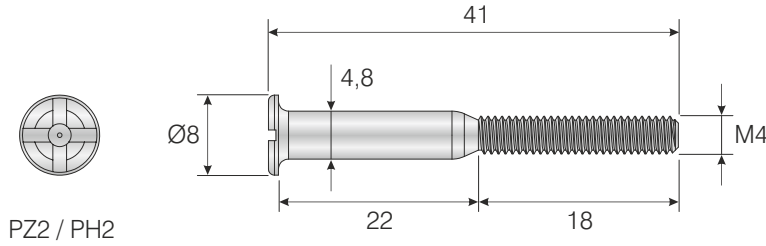

12mm Panel için bağlantı elemanları / Connecting fittings for 12 mm panel

SİPARİŞ KODU ORDER CODE	F	AÇIKLAMA / DESCRIPTION	D	LxWxH	Ad Pcs
				kg	Ad Pcs
102-03-65	403	41mm Çektirme Vidası 41mm Compression Screw	Ø5x41mm	29 x 19 x 12	1.000
				14,500 kg	3.000

102-03-65

PZ2 / PH2