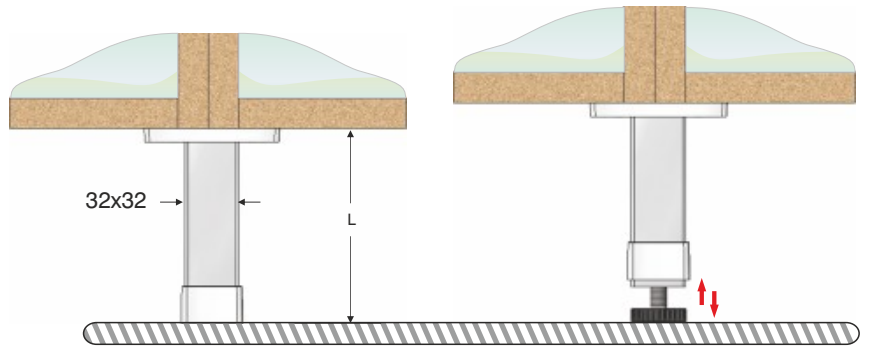

32x32mm Alüminyum Ayaklar / 32x32mm Aluminium Legs / 32x32mm Опоры

SİPARİŞ KODU ORDER CODE Артикул	KOD CODE КОД	AÇIKLAMA DESCRIPTION / НАИМЕНОВАНИЕ	M	L	F	LxWxH	Ad Pcs шт.
						kg	Ad Pcs
104-41-11	32SVD7..	32x32mm alüminyum kare ayak 32x32mm aluminium square leg 32x32mm алюминиевая квадратная опора	Alüminyum + Plastik + Metal	70mm	401, 601	39,5 x 29,5 x 20	-
						8,590 kg	50
104-41-12	32SVD10..			100mm		39,5 x 29,5 x 20	-
						9,690 kg	50
104-41-13	32SVD12..			120mm		39,5 x 29,5 x 20	-
				10,460 kg	50		
104-41-14	32SVD15..		150mm	39,5 x 29,5 x 15	-		
				9,530 kg	40		
104-41-15	32SVD20..		200mm	39,5 x 29,5 x 15	-		
				11,000 kg	40		