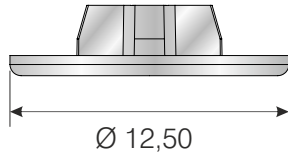

PH Vidalara Uygun
Applicable PH screws
Подходит для PH винтов