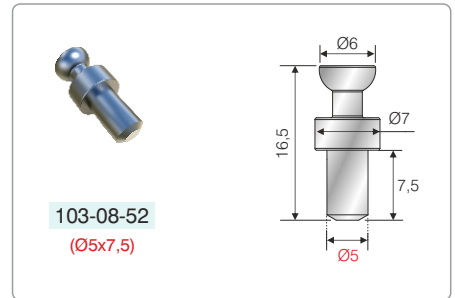

12mm Panel için bağlantı elemanları / Connecting fittings for 12 mm panel

| SİPARİŞ KODU ORDER CODE | F | AÇIKLAMA / DESCRIPTION | | | LxWxH | Ad Pcs |
|----------------------------|---------------------------------|--|--|------------------------|-----------------------------------|-----------------------------------|
| | | | | | kg | Ad Pcs |
| 103-04-18 | 301, 302, 303, 304, 305, 306 | Small Raffix 10mm <i>Small Raffix 10mm</i> | 12mm panel için chipboard for 12 mm | (Plastik) (Plastic) | 40 x 30 x 25 | 500 |
| | | | | | 8,700 kg | 5.000 |
| 102-91-18 | 301, 302, 303, 304, 305, 306 | Small Raffix Kapağı <i>Small Raffix Cover</i> | | (Plastik) (Plastic) | Siparişe Göre Depends on order | Siparişe Göre Depends on order |

103-04-18

102-04-51
(Ø5x8 M4)

102-04-54
(Ø5x8 M4)