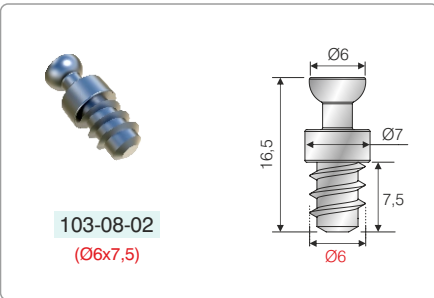

12mm Panel için bağlantı elemanları / Connecting fittings for 12 mm panel

| SİPARİŞ KODU ORDER CODE | F | AÇIKLAMA / DESCRIPTION | | | LxWxH | Ad Pcs |
|----------------------------|---------------------------------|--|--|------------------------|-----------------------------------|-----------------------------------|
| | | | | | kg | Ad Pcs |
| 103-04-18 | 301, 302, 303, 304, 305, 306 | Small Raffix 10mm <i>Small Raffix 10mm</i> | 12mm panel için chipboard for 12 mm | (Plastik) (Plastic) | 40 x 30 x 25 | 500 |
| | | | | | 8,700 kg | 5.000 |
| 102-91-18 | 301, 302, 303, 304, 305, 306 | Small Raffix Kapağı <i>Small Raffix Cover</i> | | (Plastik) (Plastic) | Siparişe Göre Depends on order | Siparişe Göre Depends on order |

103-04-18

102-04-51
(Ø5x8 M4)

102-04-54
(Ø5x8 M4)