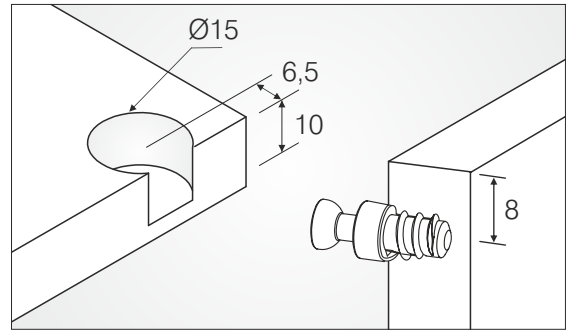

12mm Panel için bağlantı elemanları / Connecting fittings for 12 mm panel

| SİPARİŞ KODU ORDER CODE | F | AÇIKLAMA / DESCRIPTION | | | LxWxH | Ad Pcs |
|----------------------------|---------------------------------|--|--|------------------------|-----------------------------------|-----------------------------------|
| | | | | | kg | Ad Pcs |
| 103-04-18 | 301, 302, 303, 304, 305, 306 | Small Raffix 10mm <i>Small Raffix 10mm</i> | 12mm panel için chipboard for 12 mm | (Plastik) (Plastic) | 40 x 30 x 25 | 500 |
| | | | | | 8,700 kg | 5.000 |
| 102-91-18 | 301, 302, 303, 304, 305, 306 | Small Raffix Kapağı <i>Small Raffix Cover</i> | | (Plastik) (Plastic) | Siparişe Göre Depends on order | Siparişe Göre Depends on order |

103-04-18

102-04-51
(Ø5x8 M4)

102-04-54
(Ø5x8 M4)