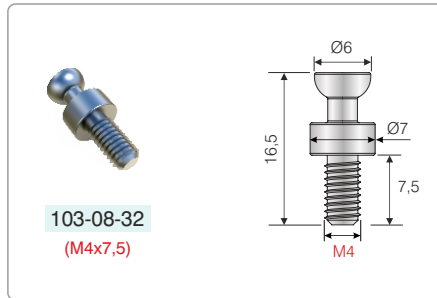

12mm Panel için bağlantı elemanları / Connecting fittings for 12 mm panel

| SİPARİŞ KODU ORDER CODE | F | AÇIKLAMA / DESCRIPTION | | | LxWxH | Ad Pcs |
|----------------------------|---------------------------------|--|--|------------------------|-----------------------------------|-----------------------------------|
| | | | | | kg | Ad Pcs |
| 103-04-18 | 301, 302, 303, 304, 305, 306 | Small Raffix 10mm <i>Small Raffix 10mm</i> | 12mm panel için chipboard for 12 mm | (Plastik) (Plastic) | 40 x 30 x 25 | 500 |
| | | | | | 8,700 kg | 5.000 |
| 102-91-18 | 301, 302, 303, 304, 305, 306 | Small Raffix Kapağı <i>Small Raffix Cover</i> | | (Plastik) (Plastic) | Siparişe Göre Depends on order | Siparişe Göre Depends on order |

103-04-18

102-04-51
(Ø5x8 M4)

102-04-54
(Ø5x8 M4)