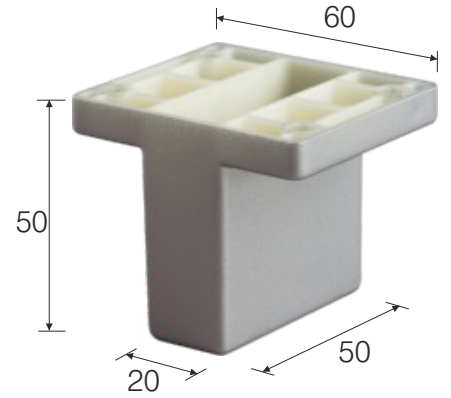

104-02-12
Sempati 5DB