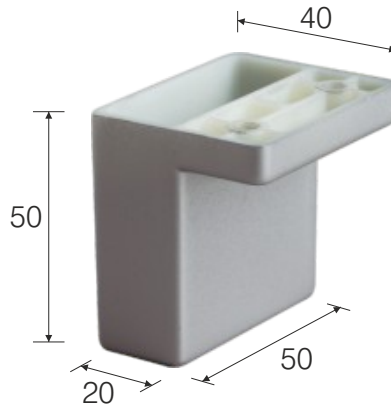

104-02-11
Sempati 5