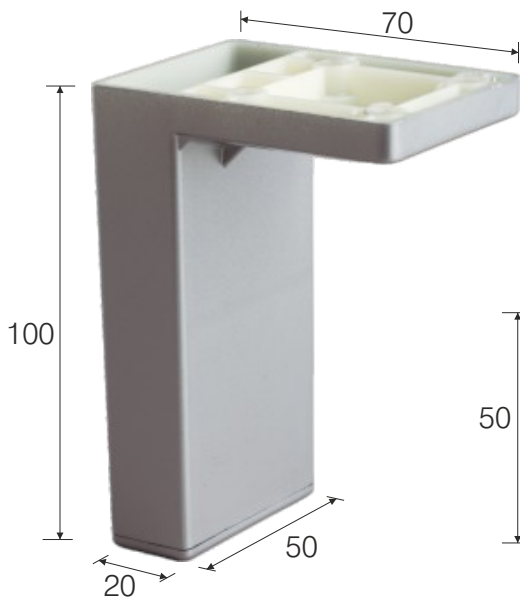

## Ayarlanabilir Küçük Plastik Ayaklar / Adjustable Small Plastic Feet / Пластмассовые регулируемые опоры

SİPARİŞ KODU ORDER CODE АРТИКУЛ	KOD CODE КОД	AÇIKLAMA DESCRIPTION / НАИМЕНОВАНИЕ	D	M	F	LxWxH		Ad Pcs ШТ.	
						kg		Ad Pcs ШТ.	
104-02-10	0170..	Sempati Ayak Sympathy Foot Опора Симпати	100 mm			40 x 40 x 35		-	
						-		160	
104-02-11	0171..	Sempati Ayak Sympathy Foot Опора Симпати	50 mm	Plastik Plastic Пластик	302, 303, 204, 501	40 x 40 x 35		-	
						-		200	
104-02-12	0172..	Sempati Ayak Sympathy Foot Опора Симпати	50 mm			40 x 40 x 35		-	
						-		160	

104-02-10  
Sempati 10

104-02-11  
Sempati 5

104-02-12  
Sempati 5DB