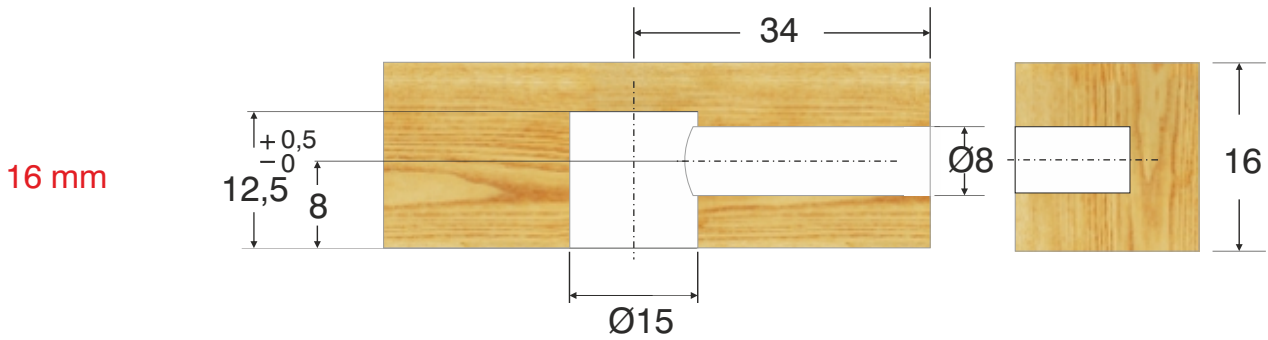

## Msfix kafaları / Msfix Heads / Минификс Эксцентрик

SİPARİŞ KODU ORDER CODE АРТИКУЛ	KOD CODE КОД	AÇIKLAMA DESCRIPTION / НАИМЕНОВАНИЕ	F	Ad Pcs ШТ.	
				LxWxH kg	Ad Pcs ШТ.
102-01-04	0182..	Msfix kafa Msfix head ( <b>zamac</b> ) Msfix Эксцентрик для ДСП 16mm	402, 403	29 x 19 x 25	1.000
				15,800 kg	4.000