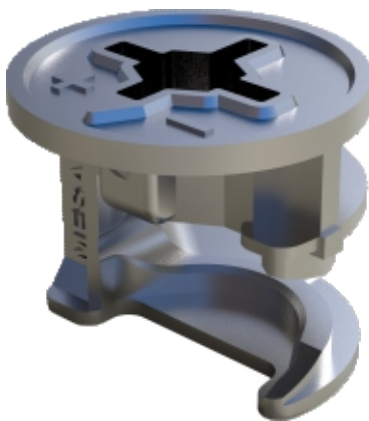

## Msfix kafaları / Msfix Heads / Msfix Экцентрик

SİPARİŞ KODU ORDER CODE АРТИКУЛ	KOD CODE КОД	AÇIKLAMA DESCRIPTION / НАИМЕНОВАНИЕ	F	Ad Pcs ШТ.	
				LxWxH kg	Ad Pcs ШТ.
102-01-14	0184..	Msfix kafa Msfix head ( <b>zamac</b> ) Msfix Экцентрик для ДСП 18mm	402, 403	29 x 19 x 25	1.000
				16,540 kg	4.000

Pozidrive PZ 2 tornavida  
Philips PH 2 tornavida

Pozidrive PZ 2 screwdriver  
Philips PH 2 screwdriver

Pozidrive PZ 2 отвертка  
Philips PH 2 отвертка

7 x 1,2 düz tornavida  
7 x 1,2 flat screwdriver  
7 x 1,2 плоская отвертка

Alyan anahtar SW 4  
Allen key SW 4  
шестигранный ключ SW 4