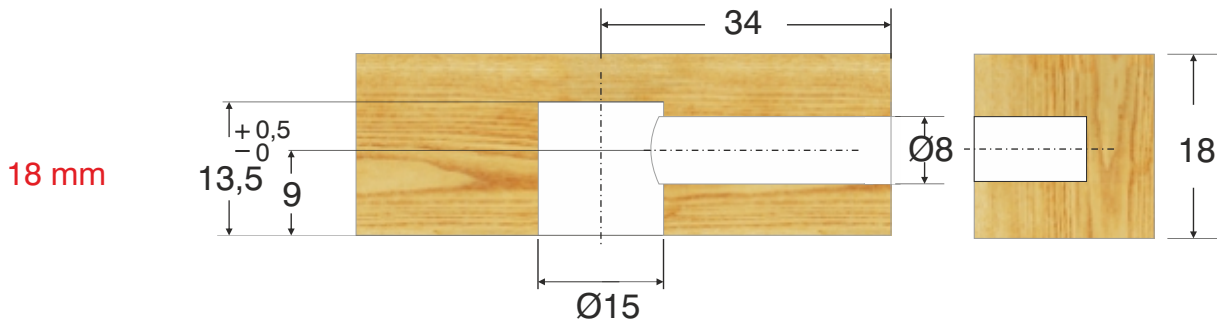

## Msfix kafaları / Msfix Heads / Msfix Экцентрик

SİPARİŞ KODU ORDER CODE АРТИКУЛ	KOD CODE КОД	AÇIKLAMA DESCRIPTION / НАИМЕНОВАНИЕ	F	Ad Pcs ШТ.	
				LxWxH kg	Ad Pcs ШТ.
102-01-14	0184..	Msfix kafa Msfix head ( <b>zamac</b> ) Msfix Экцентрик для ДСП 18mm	402, 403	29 x 19 x 25	1.000
				16,540 kg	4.000