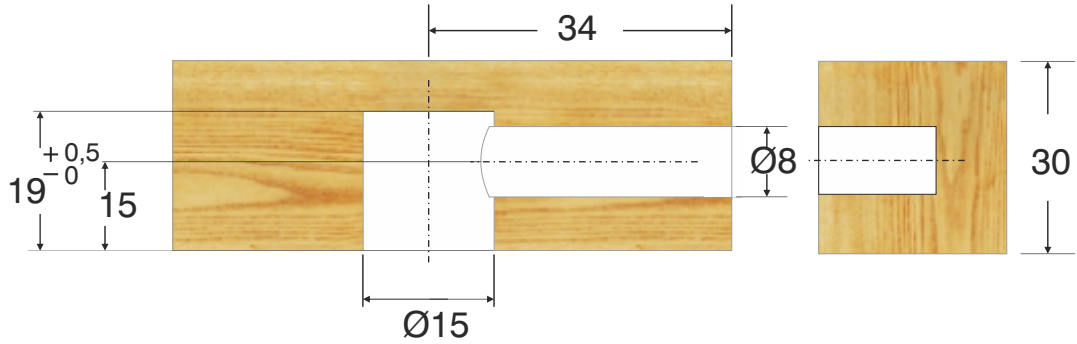

Msfix kafaları / Msfix Heads / Msfix Экцентрик

SİPARİŞ KODU ORDER CODE АРТИКУЛ	KOD CODE КОД	AÇIKLAMA DESCRIPTION / НАИМЕНОВАНИЕ	F	LxWxH	Ad Pcs ШТ.
				kg	Ad Pcs ШТ.
102-01-02	0179..	Msfix kafa Msfix head (zamac) Msfix Экцентрик для ДСП 30mm	402, 403	29 x 19 x 19	1.000
				14,500 kg	4.000

0179..
30mm

0179

Pozidrive PZ 2 tornavida
Philips PH 2 tornavida

Pozidrive PZ 2 screwdriver
Philips PH 2 screwdriver

Pozidrive PZ 2 отвертка
Philips PH 2 отвертка

7 x 1,2 düz tornavida
7 x 1,2 flat screwdriver
7 x 1,2 плоская отвертка

Alyan anahtar SW 4
Allen key SW 4
шестигранный ключ SW 4