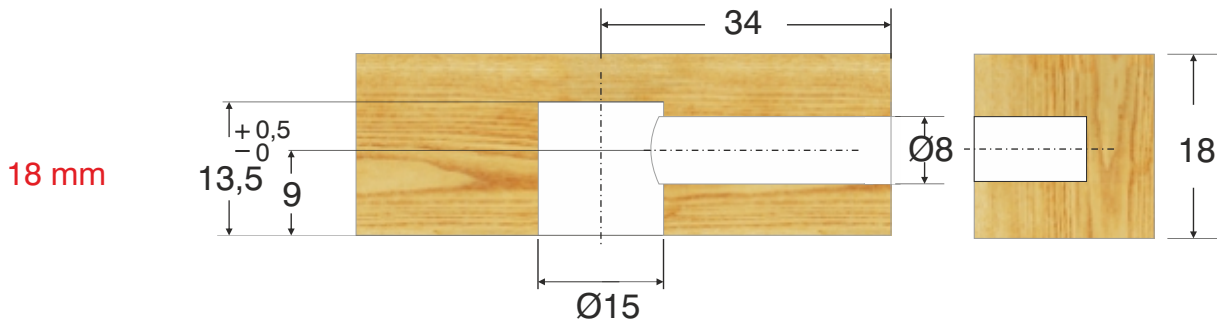

## Msfix kafaları / Msfix Heads / Msfix Экцентрик

SİPARİŞ KODU ORDER CODE АРТИКУЛ	KOD CODE КОД	AÇIKLAMA DESCRIPTION / НАИМЕНОВАНИЕ	F	Ad Pcs ШТ.	
				LxWxH kg	Ad Pcs ШТ.
102-01-05	0184..	Msfix kafa Msfix head ( <b>zamac</b> ) Msfix Экцентрик для ДСП 18mm	402, 403	29 x 19 x 25	1.000
				16,540 kg	4.000