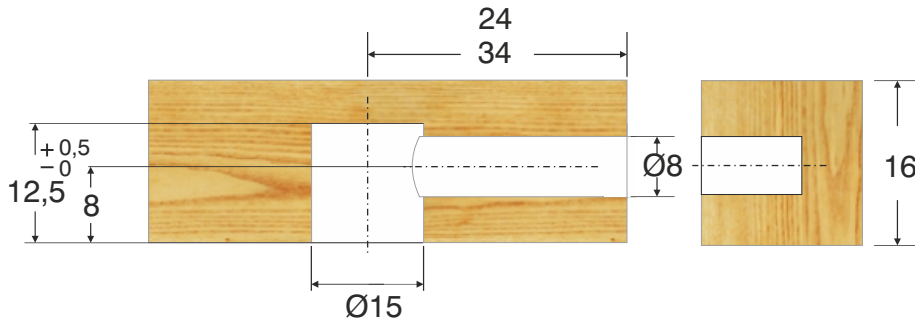

SİPARİŞ KODU ORDER CODE Артикул	F	KOD CODE КОД	AÇIKLAMA DESCRIPTION / НАИМЕНОВАНИЕ	Ad Pcs шт.	
				LxWxH kg	Ad Pcs шт.
102-01-15	402, 413	-	Msfix Gövde 16 Plus Msfix Head 16 Plus (zamac) 16 mm Msfix Эксцентрик для ДСП 16 Plus	29 x 19 x 25	1.000
				18,500 kg	4.000