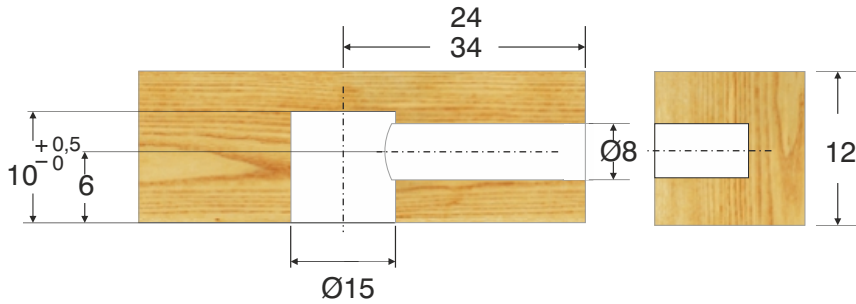

SİPARİŞ KODU ORDER CODE АРТИКУЛ	F	KOD CODE КОД	AÇIKLAMA DESCRIPTION / НАИМЕНОВАНИЕ	LxWxH	Ad Pcs шт.
				kg	Ad Pcs шт.
102-01-17	402, 413	-	Msfix Gövde Msfix Head ( <b>zamac</b> ) Msfix Экцентрик для ДСП 12mm	29 x 15,5 x 16,5	1.000
				9,800 kg	4.000