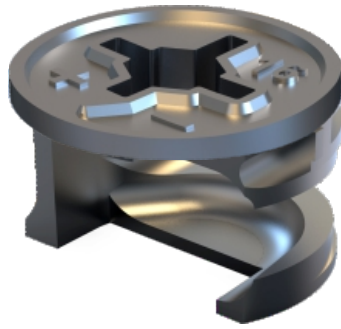

SİPARİŞ KODU ORDER CODE АРТИКУЛ	F	KOD CODE КОД	AÇIKLAMA DESCRIPTION / НАИМЕНОВАНИЕ	LxWxH	Ad Pcs шт.
				kg	Ad Pcs шт.
102-01-17	402, 413	-	Msfix Gövde Msfix Head ( <b>zamac</b> ) Msfix Экцентрик для ДСП 12mm	29 x 15,5 x 16,5	1.000
				9,800 kg	4.000

Pozidrive PZ 2 tornavida / Philips PH 2 tornavida

Pozidrive PZ 2 screwdriver / Philips PH 2 screwdriver

Pozidrive PZ 2 отвертка / Philips PH 2 отвертка

7 x 1,2 düz tornavida

7 x 1,2 flat screwdriver

7 x 1,2 плоская отвертка

Alyan anahtar SW 4

Allen key SW 4

шестигранный ключ SW 4