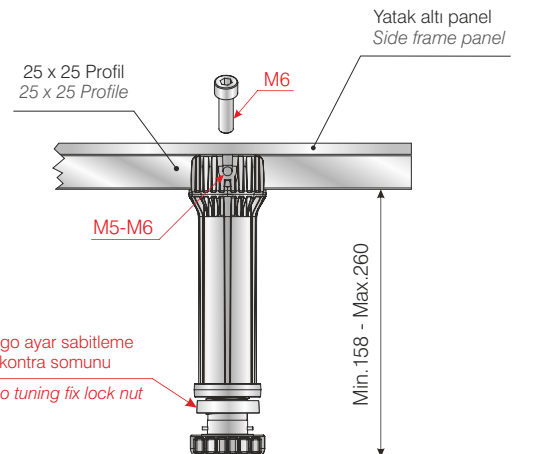

Linefix Destek Ayakları / Linefix Support foot

SİPARİŞ KODU ORDER CODE	F	AÇIKLAMA / DESCRIPTION	LxWxH	Ad Pcs
			kg	Ad Pcs
104-01-92	301	Linefix Profil Destek Ayağı Kontra Somunlu (20x30 profil için) <b>M6</b> Linefix Support foot for metal crossbar lock nut 20x30mm <b>M6</b>	39,5 x 39,5 x 50	-
			15,600 kg	125
104-01-93	301	Linefix Profil Destek Ayağı Kontra Somunlu (25x25 profil için) <b>M6</b> Linefix Support foot for metal crossbar lock nut 25x25 <b>M6</b>	39,5 x 39,5 x 50	-
			15,410 kg	125

104-01-92

**M6**

20 x 30 mm Profil  
20 x 30 mm Profile

**new**

104-01-93

**M6**

25 x 25 mm Profil  
25 x 25 mm Profile

Taşıma Kapasitesi 400 kg  
Load capacity 400 kg

**new**

Pingo ayar sabitleme  
kontra somunu  
Pingo tuning fix  
lock nut

ÜRÜN VIDEOSU İÇİN  
KODU TARATINIZ.  
SCAN CODE FOR  
PRODUCT VIDEO.