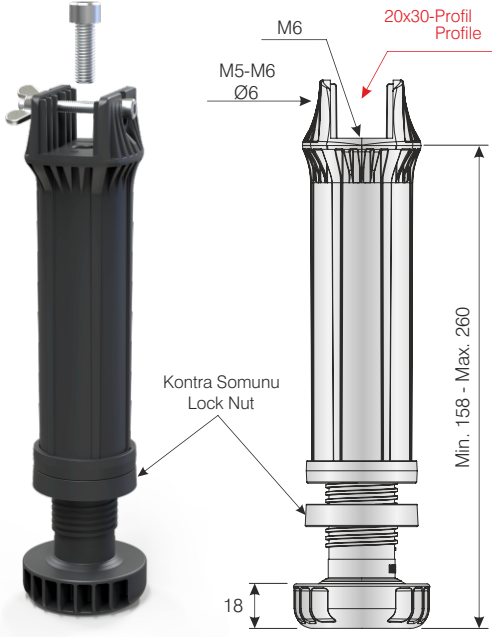

Linefix Destek Ayakları / Linefix Support foot

SİPARİŞ KODU ORDER CODE	F	AÇIKLAMA / DESCRIPTION	LxWxH	Ad Pcs
			kg	Ad Pcs
104-01-92	301	Linefix Profil Destek Ayağı Kontra Somunlu (20x30 profil için) <b>M6</b> Linefix Support foot for metal crossbar lock nut 20x30mm <b>M6</b>	39,5 x 39,5 x 50	-
			15,600 kg	125
104-01-93	301	Linefix Profil Destek Ayağı Kontra Somunlu (25x25 profil için) <b>M6</b> Linefix Support foot for metal crossbar lock nut 25x25 <b>M6</b>	39,5 x 39,5 x 50	-
			15,410 kg	125

104-01-92

**M6**

20 x 30 mm Profil  
20 x 30 mm Profile

**new**

104-01-93

**M6**

25 x 25 mm Profil  
25 x 25 mm Profile

Taşıma Kapasitesi 400 kg  
Load capacity 400 kg

**new**

Pingo ayar sabitleme  
kontra somunu  
Pingo tuning fix  
lock nut

ÜRÜN VIDEOSU İÇİN  
KODU TARATINIZ.  
SCAN CODE FOR  
PRODUCT VIDEO.