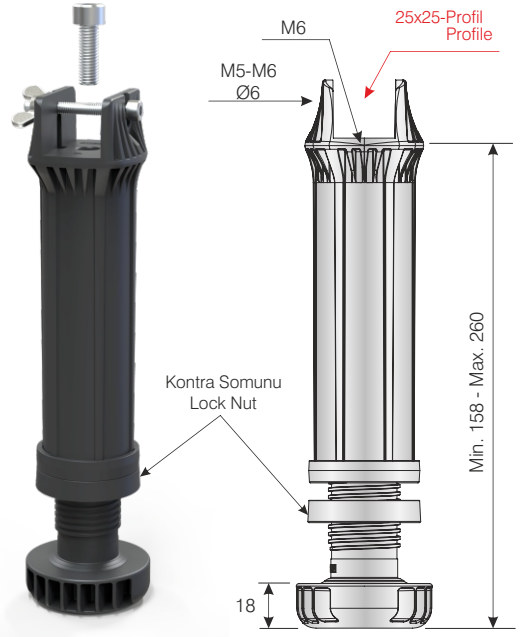

Linefix Destek Ayakları / Linefix Support foot

SİPARİŞ KODU ORDER CODE	F	AÇIKLAMA / DESCRIPTION	LxWxH	Ad Pcs
			kg	Ad Pcs
104-01-92	301	Linefix Profil Destek Ayağı Kontra Somunlu (20x30 profil için) <b>M6</b> Linefix Support foot for metal crossbar lock nut 20x30mm <b>M6</b>	39,5 x 39,5 x 50	-
			15,600 kg	125
104-01-93	301	Linefix Profil Destek Ayağı Kontra Somunlu (25x25 profil için) <b>M6</b> Linefix Support foot for metal crossbar lock nut 25x25 <b>M6</b>	39,5 x 39,5 x 50	-
			15,410 kg	125

104-01-92

**M6**

20 x 30 mm Profil  
20 x 30 mm Profile

**new**

104-01-93

**M6**

25 x 25 mm Profil  
25 x 25 mm Profile

Taşıma Kapasitesi 400 kg  
Load capacity 400 kg

**new**

Pingo ayar sabitleme  
kontra somunu  
Pingo tuning fix  
lock nut

ÜRÜN VIDEOSU İÇİN  
KODU TARATINIZ.  
SCAN CODE FOR  
PRODUCT VIDEO.