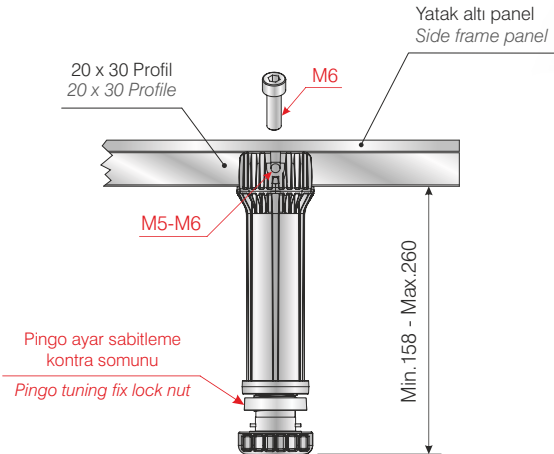

Linefix Destek Ayakları / Linefix Support foot

SİPARİŞ KODU ORDER CODE	F	AÇIKLAMA / DESCRIPTION	LxWxH	Ad Pcs
			kg	Ad Pcs
104-01-92	301	Linefix Profil Destek Ayağı Kontra Somunlu (20x30 profil için) <b>M6</b> Linefix Support foot for metal crossbar lock nut 20x30mm <b>M6</b>	39,5 x 39,5 x 50	-
			15,600 kg	125
104-01-93	301	Linefix Profil Destek Ayağı Kontra Somunlu (25x25 profil için) <b>M6</b> Linefix Support foot for metal crossbar lock nut 25x25 <b>M6</b>	39,5 x 39,5 x 50	-
			15,410 kg	125

104-01-92

**M6**

20 x 30 mm Profil  
20 x 30 mm Profile

**new**

104-01-93

**M6**

25 x 25 mm Profil  
25 x 25 mm Profile

Taşıma Kapasitesi 400 kg  
Load capacity 400 kg

**new**

Pingo ayar sabitleme  
kontra somunu  
Pingo tuning fix  
lock nut

ÜRÜN VIDEOSU İÇİN  
KODU TARATINIZ.  
SCAN CODE FOR  
PRODUCT VIDEO.