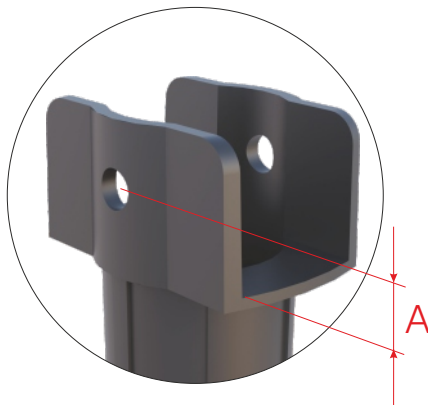

104-01-38
25x25-Profile

104-01-43
20x30-Profile

Taşıma Kapasitesi 450 kg
Load capacity 450 kg
Нагрузочная способность 450 кг

104-01-38
A=12,5mm

104-01-43
A=15mm