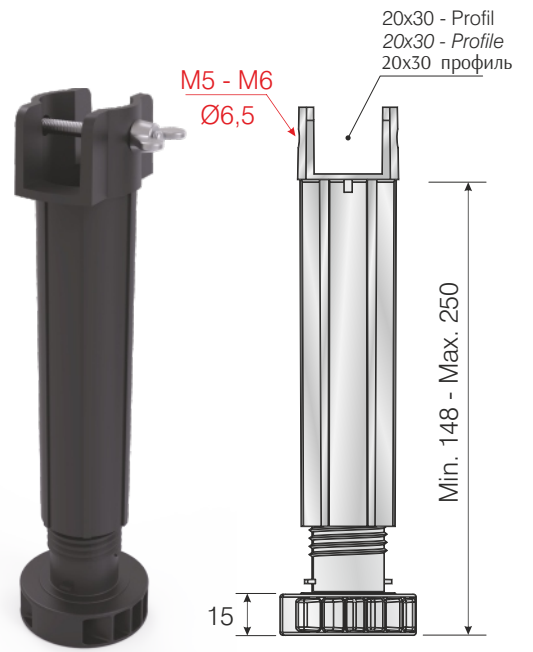

104-01-38
25x25-Profile

104-01-43
20x30-Profile

Taşıma Kapasitesi 450 kg
Load capacity 450 kg
Нагрузочная способность 450 кг

104-01-38
A=12,5mm

104-01-43
A=15mm