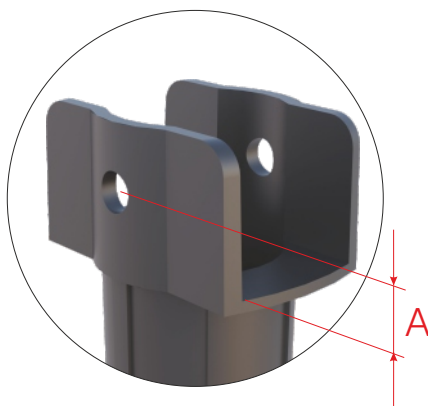

**104-01-38**  
25x25-Profile

**104-01-43**  
20x30-Profile

Taşıma Kapasitesi 450 kg  
Load capacity 450 kg  
Нагрузочная способность 450 кг

**104-01-38**  
A=12,5mm

**104-01-43**  
A=15mm