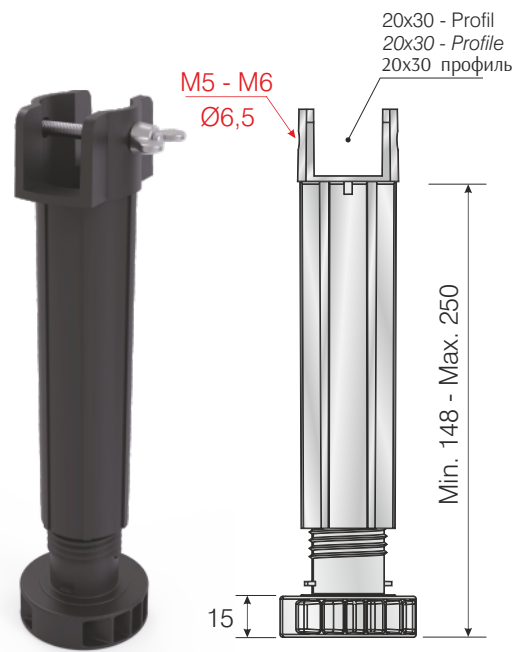

**104-01-38**  
25x25-Profile

**104-01-43**  
20x30-Profile

Taşıma Kapasitesi 450 kg  
Load capacity 450 kg  
Нагрузочная способность 450 кг

**104-01-38**  
A=12,5mm

**104-01-43**  
A=15mm