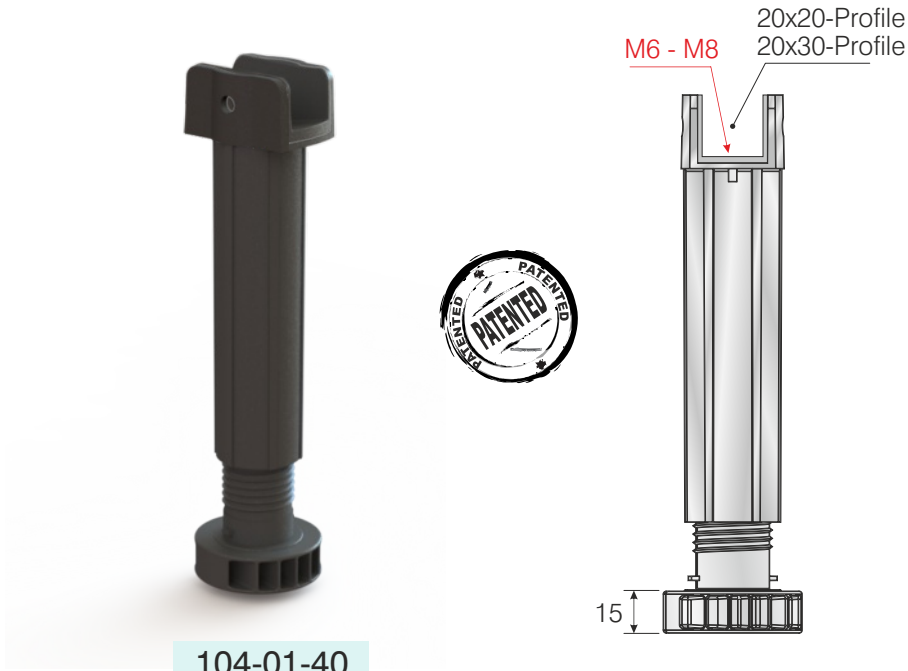

Linefix Destek Ayakları / Linefix Support foot / Linefix Опорная ножка

SİPARİŞ KODU ORDER CODE АРТИКУЛ	KOD CODE КОД	AÇIKLAMA DESCRIPTION / НАИМЕНОВАНИЕ	F	LxWxH		Ad Pcs ШТ.	
				kg		Ad Pcs ШТ.	
104-01-40	-	Linefix Profil Destek Ayağı (20x20, 20x30 profil için) M8 Linefix Support foot for metal crossbar 20x20, 20x30mm M8 Linefix Опорная ножка для металлической перекладины 20x20, 20x30мм M8	301 302	59 x 39 x 52		-	
				20,650 kg		250	
104-01-41	-	Linefix Profil Destek Ayağı (20x20, 20x30 profil için) M6 Linefix Support foot for metal crossbar 20x20, 20x30mm M6 Linefix Опорная ножка для металлической перекладины 20x20, 20x30мм M6	301 302	59 x 39 x 52		-	
				20,400 kg		250	