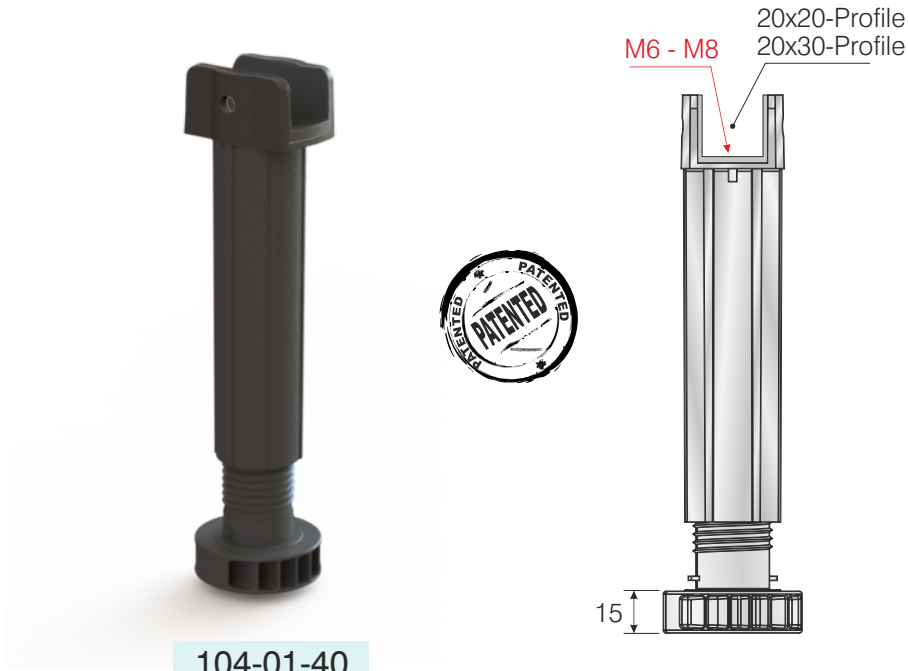

Linefix Destek Ayakları / Linefix Support foot / Linefix Опорная ножка

SİPARİŞ KODU ORDER CODE АРТИКУЛ	KOD CODE КОД	AÇIKLAMA DESCRIPTION / НАИМЕНОВАНИЕ	F	LxWxH		Ad Pcs ШТ.	
				kg		Ad Pcs ШТ.	
104-01-40	-	Linefix Profil Destek Ayağı (20x20, 20x30 profil için) M8 Linefix Support foot for metal crossbar 20x20, 20x30mm M8 Linefix Опорная ножка для металлической перекладины 20x20, 20x30мм M8	301 302	59 x 39 x 52		-	
				20,650 kg		250	
104-01-41	-	Linefix Profil Destek Ayağı (20x20, 20x30 profil için) M6 Linefix Support foot for metal crossbar 20x20, 20x30mm M6 Linefix Опорная ножка для металлической перекладины 20x20, 20x30мм M6	301 302	59 x 39 x 52		-	
				20,400 kg		250	