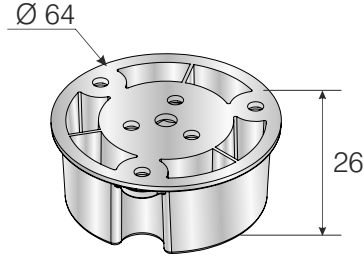

Linefix Destek Ayakları / Linefix Support foot / Linefix Опорная ножка

SİPARİŞ KODU ORDER CODE Артикул	F	KOD CODE КОД	AÇIKLAMA DESCRIPTION / НАИМЕНОВАНИЕ	LxWxH	Ad Pcs ШТ.
				kg	Ad Pcs ШТ.
104-01-46	301	-	Linefix Üst Bağlantı (104-01-37 kodlu ayak için )	39 x 29 x 25	-
	302		Linefix top section Linefix Верхний-соединительный элемент (для опорной ножки 104-01-37)	5,130 kg	250

104-01-46

Taşıma Kapasitesi 450 kg  
Load capacity 450 kg  
Нагрузочная способность 450 кг

104-01-39