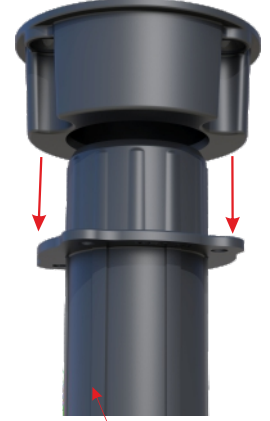

Taşıma Kapasitesi 450 kg
Load capacity 450 kg
Нагрузочная способность 450 кг

104-01-39