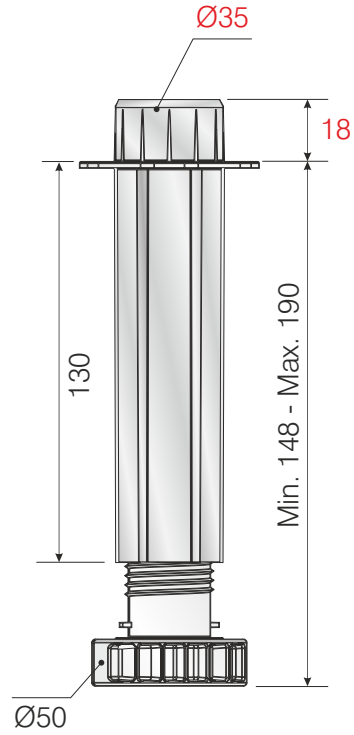

Linefix Destek Ayakları / Linefix Support foot / Linefix Опорная ножка

SİPARİŞ KODU ORDER CODE Артикул	KOD CODE КОД	AÇIKLAMA DESCRIPTION / НАИМЕНОВАНИЕ	F	Ad Pcs ШТ.	
				LxWxH kg	Ad Pcs ШТ.
104-01-39	-	Linefix Ahşap Destek Ayağı (Ahşap orta kiriş için) 18mm Linefix Support foot for wooden crossbar 18mm Linefix Опорная ножка для деревянной перекладины 18mm	301 302	59 x 39 x 52	-
				16,900 kg	250

104-01-39