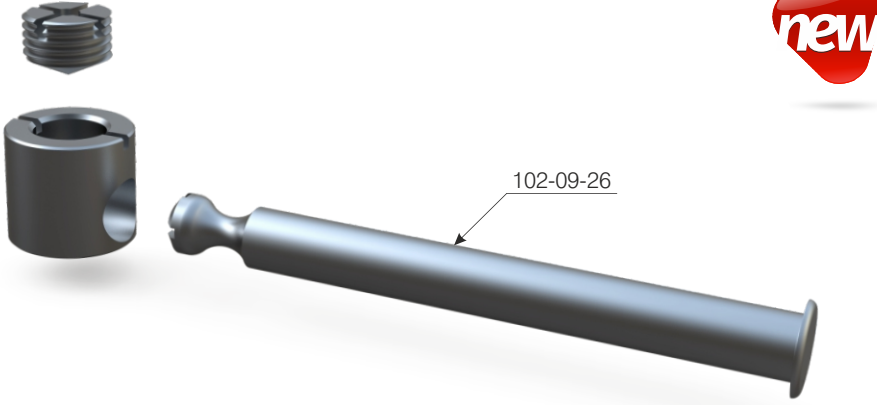

SİPARİŞ KODU ORDER CODE Артикул	F	AÇIKLAMA DESCRIPTION / НАИМЕНОВАНИЕ	LxWxH	Ad Pcs шт.
			kg	Ad Pcs шт.
102-09-26	402	Fortefix Tek Taraflı Mil (30mm panel için) Fortefix Single Ended Bolt (for 30mm chipboard) Fortefix Болт стяжки внешний (Для панели 30 мм)	29 x 19 x 12 cm	500
			19,150 kg	1.000

30mm panel için
for 30mm chipboard
Для панели 30 мм