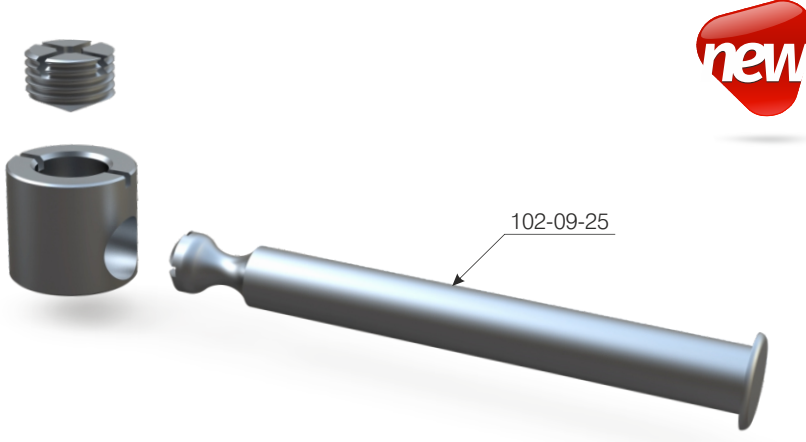

SİPARİŞ KODU ORDER CODE Артикул	F	AÇIKLAMA DESCRIPTION / НАИМЕНОВАНИЕ	LxWxH	Ad Pcs шт.
			kg	Ad Pcs шт.
102-09-25	402	Fortefix Tek Taraflı Mil (25mm panel için) Fortefix Single Ended Bolt (for 25mm chipboard) Fortefix Болт стяжки внешний (Для панели 25 мм)	29 x 19 x 12 cm	500
			17,850 kg	1.000

25mm panel için
for 25mm chipboard
Для панели 25 мм