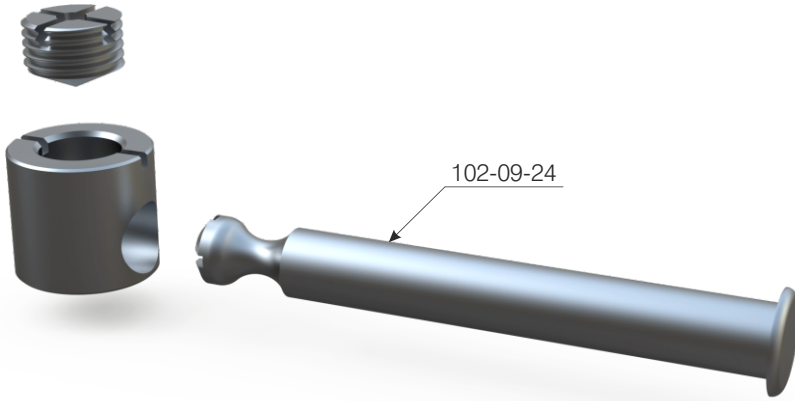

SİPARİŞ KODU ORDER CODE Артикул	F	AÇIKLAMA DESCRIPTION / НАИМЕНОВАНИЕ	 LxWxH  kg	 Ad Pcs шт.  Ad Pcs шт.
102-09-24	402	Fortefix Tek Taraflı Mil ( 18mm panel için ) Fortefix Single Ended Bolt ( for 18mm chipboard ) Fortefix Болт стяжки внешний ( Для панели 18 мм)	29 x 19 x 12 cm 16,100 kg	500 1.000

18mm panel için  
for 18mm chipboard  
Для панели 18 мм