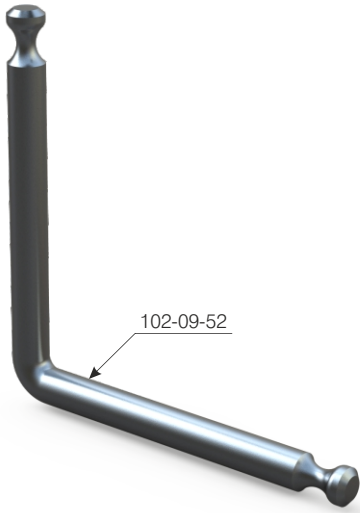

SİPARİŞ KODU ORDER CODE АРТИКУЛ	F	AÇIKLAMA DESCRIPTION / НАИМЕНОВАНИЕ	LxWxH	Ad Pcs ШТ.
			kg	Ad Pcs ШТ.
102-09-52	403	Fortefix Ø7 x 75 mm 90° Fortefix Connecting fitting Ø7 x 75 mm 90° Соединитель-Fortefix Ø7 x 75 mm 90°	30 x 20 x 23 cm	-
			15,200 kg	500

A	B	C	D
16 mm	12,5 mm	8 mm	57 mm
18 mm	13,5 mm	9 mm	56 mm
25 mm	17 mm	12,5 mm	53 mm
30 mm	19,5 mm	15 mm	50,5 mm