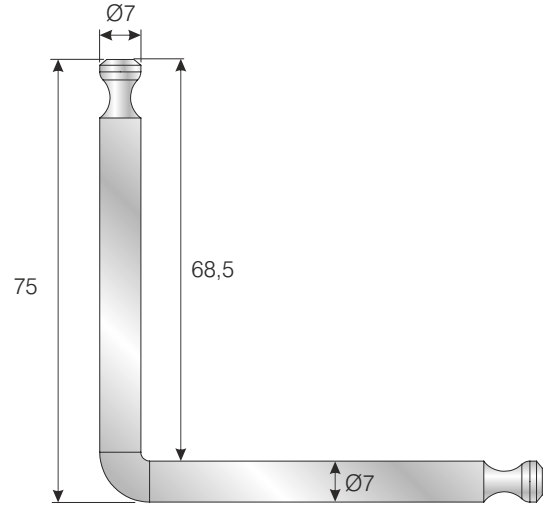

SİPARİŞ KODU ORDER CODE АРТИКУЛ	F	AÇIKLAMA DESCRIPTION / НАИМЕНОВАНИЕ	LxWxH	Ad Pcs ШТ.
			kg	Ad Pcs ШТ.
102-09-52	403	Fortefix Ø7 x 75 mm 90° Fortefix Connecting fitting Ø7 x 75 mm 90° Соединитель-Fortefix Ø7 x 75 mm 90°	30 x 20 x 23 cm	-
			15,200 kg	500

A	B	C	D
16 mm	12,5 mm	8 mm	57 mm
18 mm	13,5 mm	9 mm	56 mm
25 mm	17 mm	12,5 mm	53 mm
30 mm	19,5 mm	15 mm	50,5 mm