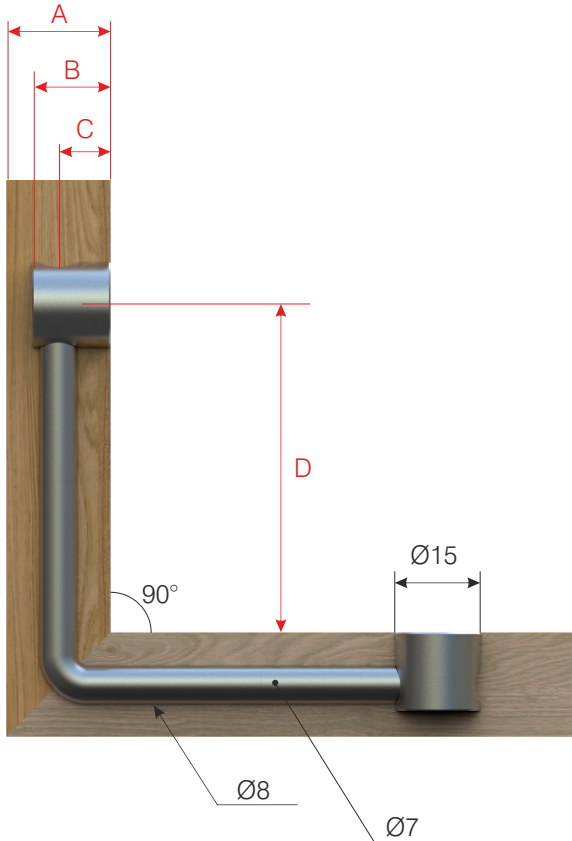

SİPARİŞ KODU ORDER CODE АРТИКУЛ	F	AÇIKLAMA DESCRIPTION / НАИМЕНОВАНИЕ	LxWxH	Ad Pcs ШТ.
			kg	Ad Pcs ШТ.
102-09-52	403	Fortefix Ø7 x 75 mm 90° Fortefix Connecting fitting Ø7 x 75 mm 90° Соединитель-Fortefix Ø7 x 75 mm 90°	30 x 20 x 23 cm	-
			15,200 kg	500

A	B	C	D
16 mm	12,5 mm	8 mm	57 mm
18 mm	13,5 mm	9 mm	56 mm
25 mm	17 mm	12,5 mm	53 mm
30 mm	19,5 mm	15 mm	50,5 mm