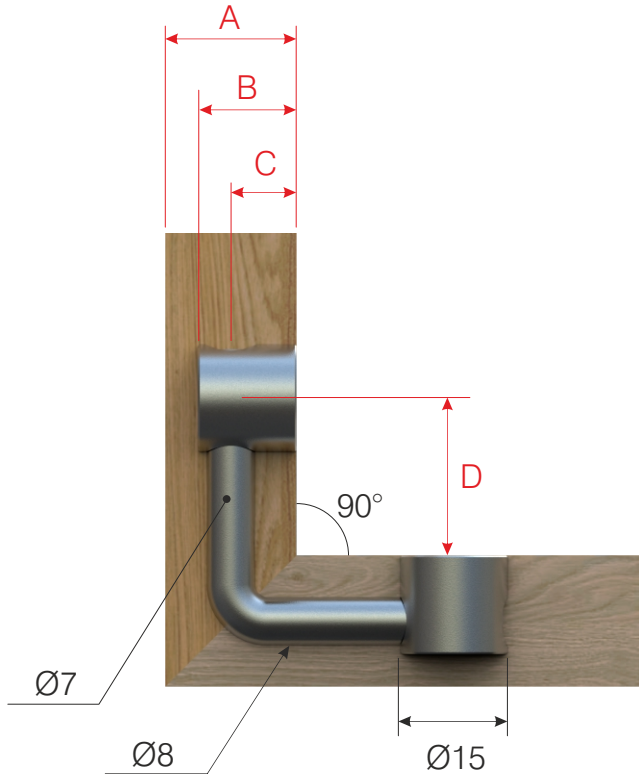

SİPARİŞ KODU ORDER CODE АРТИКУЛ	F	AÇIKLAMA DESCRIPTION / НАИМЕНОВАНИЕ	LxWxH	Ad Pcs шт.
			kg	Ad Pcs шт.
102-09-51	403	Fortefix Ø7 x 40 mm 90° Fortefix Connecting fitting Ø7 x 40 mm 90° Соединитель-Fortefix Ø7 x 40 mm 90°	30 x 20 x 20 cm	-
			10,150 kg	500

A	B	C	D
16 mm	12,5 mm	8 mm	22 mm
18 mm	13,5 mm	9 mm	21 mm
25 mm	17 mm	12,5 mm	18 mm
30 mm	19,5 mm	15 mm	15,5 mm