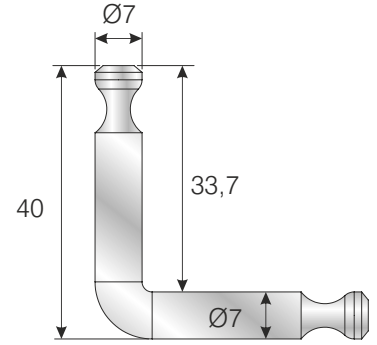

SİPARİŞ KODU ORDER CODE АРТИКУЛ	F	AÇIKLAMA DESCRIPTION / НАИМЕНОВАНИЕ	LxWxH	Ad Pcs шт.
			kg	Ad Pcs шт.
102-09-51	403	Fortefix Ø7 x 40 mm 90° Fortefix Connecting fitting Ø7 x 40 mm 90° Соединитель-Fortefix Ø7 x 40 mm 90°	30 x 20 x 20 cm	-
			10,150 kg	500

A	B	C	D
16 mm	12,5 mm	8 mm	22 mm
18 mm	13,5 mm	9 mm	21 mm
25 mm	17 mm	12,5 mm	18 mm
30 mm	19,5 mm	15 mm	15,5 mm