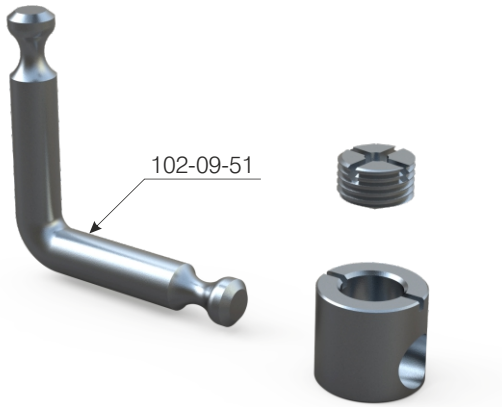

SİPARİŞ KODU ORDER CODE АРТИКУЛ	F	AÇIKLAMA DESCRIPTION / НАИМЕНОВАНИЕ	LxWxH	Ad Pcs шт.
			kg	Ad Pcs шт.
102-09-51	403	Fortefix Ø7 x 40 mm 90° Fortefix Connecting fitting Ø7 x 40 mm 90° Соединитель-Fortefix Ø7 x 40 mm 90°	30 x 20 x 20 cm	-
			10,150 kg	500

A	B	C	D
16 mm	12,5 mm	8 mm	22 mm
18 mm	13,5 mm	9 mm	21 mm
25 mm	17 mm	12,5 mm	18 mm
30 mm	19,5 mm	15 mm	15,5 mm