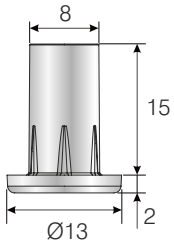

SİPARİŞ KODU ORDER CODE Артикул	F	AÇIKLAMA DESCRIPTION / НАИМЕНОВАНИЕ	M	D	LxWxH	Ad Pcs шт.
					kg	Ad Pcs шт.
104-71-06	301	Altı köşe pingo Hexagonal adjuster foot Опора регулируемая шестиугольная	Metal+Plastik Steel+Plastic Металл+Пластик	19 x 10 x M6	29 x 19 x 19	500
					10,400 kg	2.000
102-04-12	403	Ø8x17 M6 Pingo Dübeli Adjustable foot bush Ø8 x 17 M6 Втулка для регулируемой ножки Ø8 x 17 M6	Zamak Zamac	Ø8 x 17 x M6	30 x 19 x 19	1.000
					19,800 kg	5.000

104-71-06

102-04-12