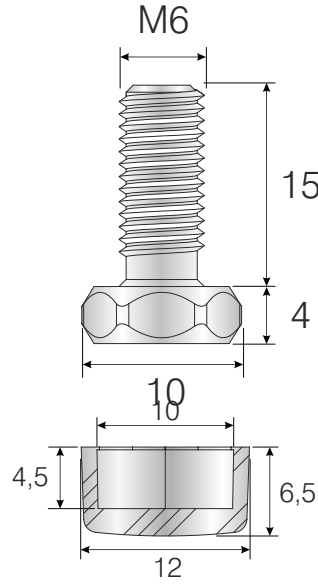

SİPARİŞ KODU ORDER CODE Артикул	F	AÇIKLAMA DESCRIPTION / НАИМЕНОВАНИЕ	M	D	LxWxH	Ad Pcs шт.
					kg	Ad Pcs шт.
104-71-06	301	Altı köşe pingo Hexagonal adjuster foot Опора регулируемая шестиугольная	Metal+Plastik Steel+Plastic Металл+Пластик	19 x 10 x M6	29 x 19 x 19	500
					10,400 kg	2.000
102-04-12	403	Ø8x17 M6 Pingo Dübeli Adjustable foot bush Ø8 x 17 M6 Втулка для регулируемой ножки Ø8 x 17 M6	Zamak Zamac	Ø8 x 17 x M6	30 x 19 x 19	1.000
					19,800 kg	5.000

104-71-06