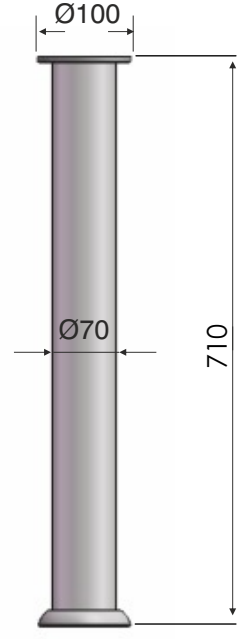

## Ø70mm Metal Ayaklar / Ø70mm Metal Legs / Ø70mm Металлические Опоры

SİPARİŞ KODU ORDER CODE АРТИКУЛ	KOD CODE КОД	AÇIKLAMA DESCRIPTION / НАИМЕНОВАНИЕ	M	L	F	 LxWxH kg	 Ad Pcs шт.
104-25-02	70V71KR	Ø70mm Metal masa ayağı ahşap için (metal tabanlı) Ø70mm Metal table leg for wood (with metal base) Ø70mm Опора для стола металл с основанием под ДСП	Metal Steel Металл	710mm	401	80 x 32 x 8 8,750 kg	4
104-25-01	70G71KR	Ø70mm Metal masa ayağı cam için (metal tabanlı) Ø70mm Metal table leg for glass (with metal base) Ø70mm Опора для стола металл с основанием под под стекло		710mm		80 x 32 x 8	

70V71KR

70G71KR