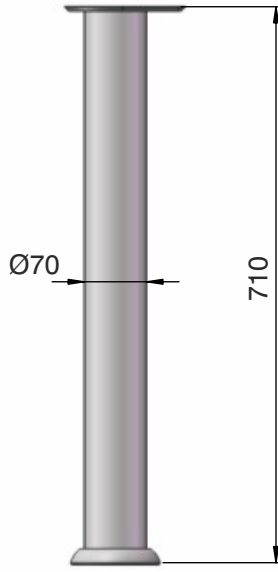

## Ø70mm Metal Ayaklar / Ø70mm Metal Legs / Ø70mm Металлические Опоры

SİPARİŞ KODU ORDER CODE АРТИКУЛ	KOD CODE КОД	AÇIKLAMA DESCRIPTION / НАИМЕНОВАНИЕ	M	L	F	 LxWxH kg	 Ad Pcs шт.
104-25-02	70V71KR	Ø70mm Metal masa ayağı ahşap için (metal tabanlı) Ø70mm Metal table leg for wood (with metal base) Ø70mm Опора для стола металл с основанием под ДСП	Metal Steel Металл	710mm	401	80 x 32 x 8 8,750 kg	4
104-25-01	70G71KR	Ø70mm Metal masa ayağı cam için (metal tabanlı) Ø70mm Metal table leg for glass (with metal base) Ø70mm Опора для стола металл с основанием под под стекло		710mm		80 x 32 x 8	

70V71KR

70G71KR