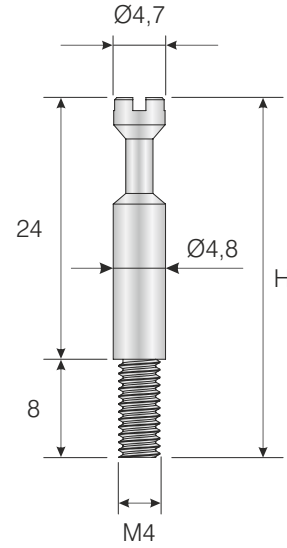

SİPARİŞ KODU ORDER CODE	F	AÇIKLAMA / DESCRIPTION	H	LxWxH	Ad Pcs
				kg	Ad Pcs
102-02-49	403	Ø5 Msfix Mili M4 8 x 24mm Ø5 Msfix Bolt M4 8x24mm	32mm	29 x 19 x 19	1.000
				7,800 kg	2.000

Pozidriv PZ2
Philips PH2

102-04-51
(Ø5x8 M4)

102-04-54
(Ø5x8 M4)