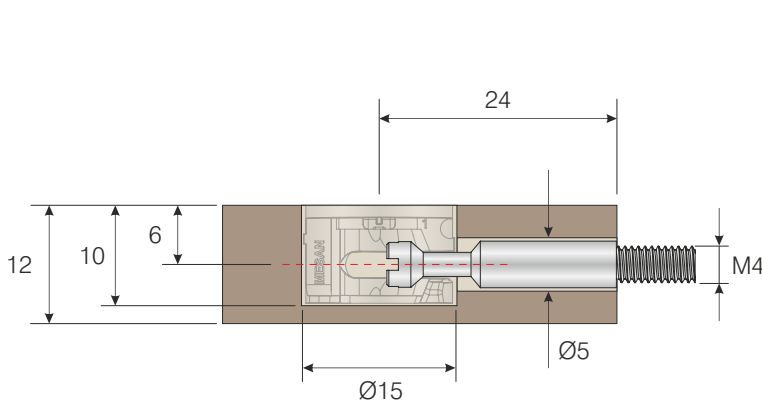

SİPARİŞ KODU ORDER CODE	F	AÇIKLAMA / DESCRIPTION	H	LxWxH	Ad Pcs
				kg	Ad Pcs
102-02-49	403	Ø5 Msfix Mili M4 8 x 24mm Ø5 Msfix Bolt M4 8x24mm	32mm	29 x 19 x 19	1.000
				7,800 kg	2.000

Pozidriv PZ2
Philips PH2

102-04-51
(Ø5x8 M4)

102-04-54
(Ø5x8 M4)