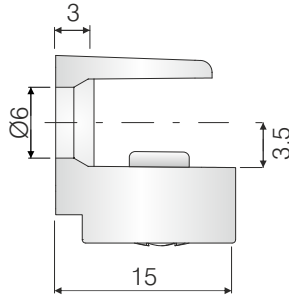

SİPARİŞ KODU ORDER CODE АРТИКУЛ	KOD CODE КОД	AÇIKLAMA DESCRIPTION / НАИМЕНОВАНИЕ	D	F	LxWxH	
					kg	Ad Pcs шт.
103-05-07	0087	Ø5mm için delikli camfix (Metal Setskurlu) Ø5mm shelf support screw fixing, with steel grub screw Ø5mm Полкодержатель с монтажным отверстием, метал. винт	Ø5mm	402	29 x 19 x 19	100
					10,400 kg	1.000
103-05-08	0087P	Ø5mm için delikli camfix (Plastik Setskurlu) Ø5mm shelf support with plastic grub screw Ø5mm Полкодержатель с монтажным отверстием, пластик. винт	Ø5mm	402	29 x 19 x 19	100
					10,400 kg	1.000
103-05-09	0088	Ø5mm için pimli camfix (Metal Setskurlu) Ø5mm shelf support plug in with grub steel screw Ø5mm Полкодержатель со штифтом, метал. винт	Ø5mm	402	29 x 19 x 19	100
					10,870 kg	1.000
103-05-10	0088P	Ø5mm için pimli camfix (Plastik Setskurlu) Ø5mm shelf support plug in with plastic grub screw Ø5mm Полкодержатель со штифтом, метал. винт	Ø5mm	402	29 x 19 x 19	100
					10,870 kg	1.000

0088

0088P

0087

0087P

0088

0088P

Bağlantı Elemanları
Kategorisi
En İyi Tasarım Ödülü

0087