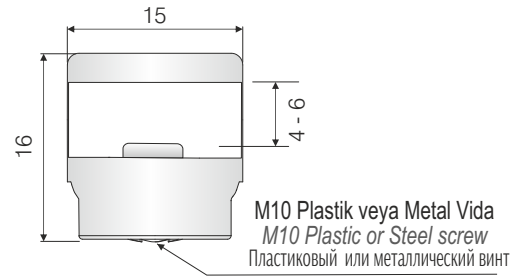

0088

0088P

0087

0087P