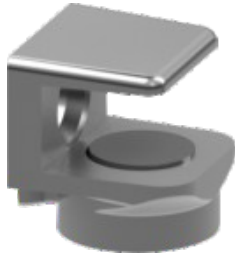

SİPARİŞ KODU ORDER CODE АРТИКУЛ	KOD CODE КОД	AÇIKLAMA DESCRIPTION / НАИМЕНОВАНИЕ	D	F	LxWxH	
					kg	Ad Pcs шт.
103-05-07	0087	Ø5mm için delikli camfix (Metal Setskurlu) Ø5mm shelf support screw fixing, with steel grub screw Ø5mm Полкодержатель с монтажным отверстием, метал. винт	Ø5mm	402	29 x 19 x 19	100
					10,400 kg	1.000
103-05-08	0087P	Ø5mm için delikli camfix (Plastik Setskurlu) Ø5mm shelf support with plastic grub screw Ø5mm Полкодержатель с монтажным отверстием, пластик. винт	Ø5mm	402	29 x 19 x 19	100
					10,400 kg	1.000
103-05-09	0088	Ø5mm için pimli camfix (Metal Setskurlu) Ø5mm shelf support plug in with grub steel screw Ø5mm Полкодержатель со штифтом, метал. винт	Ø5mm	402	29 x 19 x 19	100
					10,870 kg	1.000
103-05-10	0088P	Ø5mm için pimli camfix (Plastik Setskurlu) Ø5mm shelf support plug in with plastic grub screw Ø5mm Полкодержатель со штифтом, метал. винт	Ø5mm	402	29 x 19 x 19	100
					10,870 kg	1.000

0088

0088P

0087

0087P

0088

0088P

Bağlantı Elemanları
Kategorisi
En İyi Tasarım Ödülü

0087