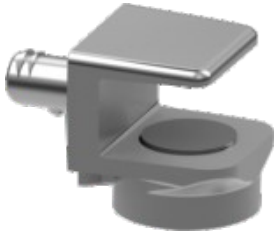

SİPARİŞ KODU ORDER CODE АРТИКУЛ	KOD CODE КОД	AÇIKLAMA DESCRIPTION / НАИМЕНОВАНИЕ	D	F	LxWxH	
					kg	Ad Pcs шт.
103-05-07	0087	Ø5mm için delikli camfix (Metal Setskurlu) Ø5mm shelf support screw fixing, with steel grub screw Ø5mm Полкодержатель с монтажным отверстием, метал. винт	Ø5mm	402	29 x 19 x 19	100
					10,400 kg	1.000
103-05-08	0087P	Ø5mm için delikli camfix (Plastik Setskurlu) Ø5mm shelf support with plastic grub screw Ø5mm Полкодержатель с монтажным отверстием, пластик. винт	Ø5mm	402	29 x 19 x 19	100
					10,400 kg	1.000
103-05-09	0088	Ø5mm için pimli camfix (Metal Setskurlu) Ø5mm shelf support plug in with grub steel screw Ø5mm Полкодержатель со штифтом, метал. винт	Ø5mm	402	29 x 19 x 19	100
					10,870 kg	1.000
103-05-10	0088P	Ø5mm için pimli camfix (Plastik Setskurlu) Ø5mm shelf support plug in with plastic grub screw Ø5mm Полкодержатель со штифтом, метал. винт	Ø5mm	402	29 x 19 x 19	100
					10,870 kg	1.000

0088

0088P

0087

0087P

0088

0088P

Bağlantı Elemanları
Kategorisi
En İyi Tasarım Ödülü

0087