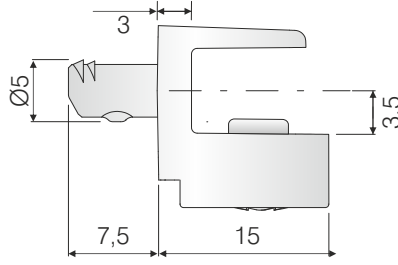

SİPARİŞ KODU ORDER CODE АРТИКУЛ	KOD CODE КОД	AÇIKLAMA DESCRIPTION / НАИМЕНОВАНИЕ	D	F	LxWxH	
					kg	Ad Pcs шт.
103-05-07	0087	Ø5mm için delikli camfix (Metal Setskurlu) Ø5mm shelf support screw fixing, with steel grub screw Ø5mm Полкодержатель с монтажным отверстием, метал. винт	Ø5mm	402	29 x 19 x 19	100
					10,400 kg	1.000
103-05-08	0087P	Ø5mm için delikli camfix (Plastik Setskurlu) Ø5mm shelf support with plastic grub screw Ø5mm Полкодержатель с монтажным отверстием, пластик. винт	Ø5mm	402	29 x 19 x 19	100
					10,400 kg	1.000
103-05-09	0088	Ø5mm için pimli camfix (Metal Setskurlu) Ø5mm shelf support plug in with grub steel screw Ø5mm Полкодержатель со штифтом, метал. винт	Ø5mm	402	29 x 19 x 19	100
					10,870 kg	1.000
103-05-10	0088P	Ø5mm için pimli camfix (Plastik Setskurlu) Ø5mm shelf support plug in with plastic grub screw Ø5mm Полкодержатель со штифтом, метал. винт	Ø5mm	402	29 x 19 x 19	100
					10,870 kg	1.000

0088

0088P

0087

0087P

0088

0088P

Bağlantı Elemanları
Kategorisi
En İyi Tasarım Ödülü

0087