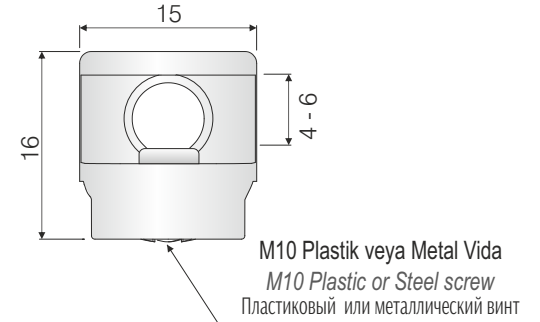

SİPARİŞ KODU ORDER CODE АРТИКУЛ	KOD CODE КОД	AÇIKLAMA DESCRIPTION / НАИМЕНОВАНИЕ	D	F	LxWxH	
					kg	Ad Pcs шт.
103-05-07	0087	Ø5mm için delikli camfix (Metal Setskurlu) Ø5mm shelf support screw fixing, with steel grub screw Ø5mm Полкодержатель с монтажным отверстием, метал. винт	Ø5mm	402	29 x 19 x 19	100
					10,400 kg	1.000
103-05-08	0087P	Ø5mm için delikli camfix (Plastik Setskurlu) Ø5mm shelf support with plastic grub screw Ø5mm Полкодержатель с монтажным отверстием, пластик. винт	Ø5mm	402	29 x 19 x 19	100
					10,400 kg	1.000
103-05-09	0088	Ø5mm için pimli camfix (Metal Setskurlu) Ø5mm shelf support plug in with grub steel screw Ø5mm Полкодержатель со штифтом, метал. винт	Ø5mm	402	29 x 19 x 19	100
					10,870 kg	1.000
103-05-10	0088P	Ø5mm için pimli camfix (Plastik Setskurlu) Ø5mm shelf support plug in with plastic grub screw Ø5mm Полкодержатель со штифтом, метал. винт	Ø5mm	402	29 x 19 x 19	100
					10,870 kg	1.000

0088

0088P

0087

0087P

0088

0088P

Bağlantı Elemanları
Kategorisi
En İyi Tasarım Ödülü

0087

0087P