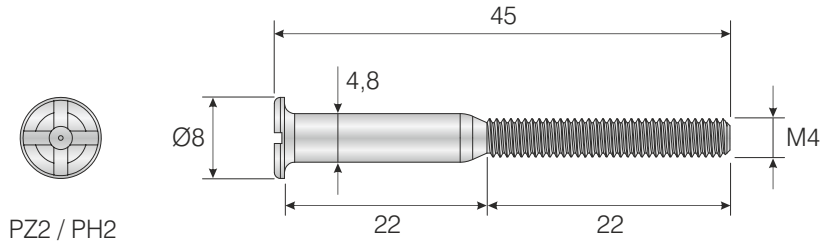

12mm Panel için bağlantı elemanları / Connecting fittings for 12 mm panel

SİPARİŞ KODU ORDER CODE	F	AÇIKLAMA / DESCRIPTION	D	LxWxH	Ad Pcs
				kg	Ad Pcs
102-03-66	403	45mm Çektirme Vidası 45mm Compression Screw	Ø5x45mm	29 x 19 x 12	1.000
				15,300 kg	3.000

102-03-66

PZ2 / PH2

102-01-24
102-01-25
102-03-63