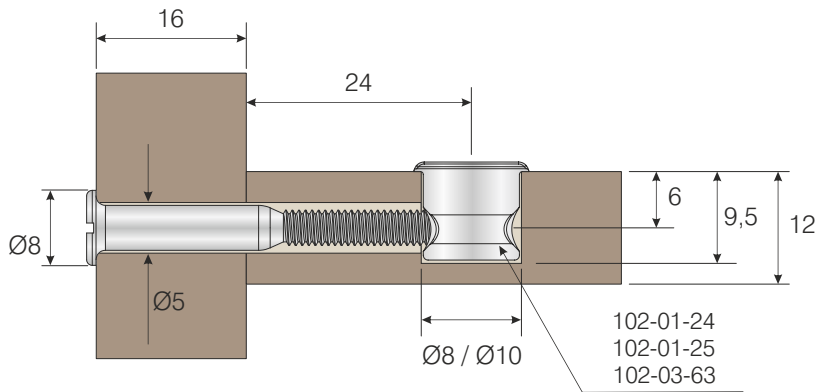

102-01-24
102-01-25
102-03-63