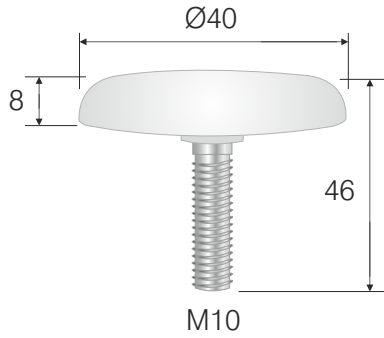

Ø40mm Metal Ayaklar / Ø40mm Metal Legs / Ø40mm Металлические Опоры

SİPARİŞ KODU ORDER CODE Артикул	KOD CODE КОД	AÇIKLAMA DESCRIPTION / НАИМЕНОВАНИЕ	M	D	F	LxWxH	Ad Pcs шт.
						kg	
104-95-06	40PLS..	Ø40mm slim plastik başlık Ø40mm slim plastic cap Ø40mm Пластиковая заглушка лицевая	Plastik + Metal	Ø40x46mm	301, 303	39,5 x 20 x 22	500
						18,090 kg	
104-95-07	60PLS..	Ø60mm plastik başlık Ø60mm slim plastic cap Ø60mm Пластиковая заглушка лицевая	Plastic + Steel	Ø60x46mm	301, 303	39,5 x 20 x 22	500
						21,200 kg	

40PLS

60PLS

40PLS

60PLS