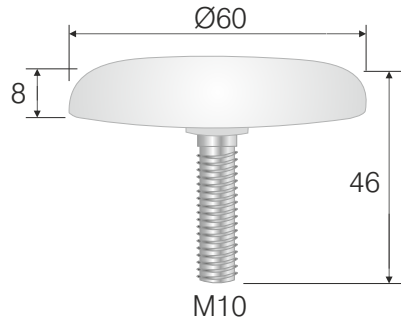

Ø40mm Metal Ayaklar / Ø40mm Metal Legs / Ø40mm Металлические Опоры

SİPARİŞ KODU ORDER CODE Артикул	KOD CODE КОД	AÇIKLAMA DESCRIPTION / НАИМЕНОВАНИЕ	M	D	F	LxWxH	Ad Pcs шт.
						kg	
104-95-06	40PLS..	Ø40mm slim plastik başlık Ø40mm slim plastic cap Ø40mm Пластиковая заглушка лицевая	Plastik + Metal	Ø40x46mm	301, 303	39,5 x 20 x 22	500
						18,090 kg	
104-95-07	60PLS..	Ø60mm plastik başlık Ø60mm slim plastic cap Ø60mm Пластиковая заглушка лицевая	Plastic + Steel	Ø60x46mm	301, 303	39,5 x 20 x 22	500
						21,200 kg	

40PLS

60PLS

40PLS

60PLS