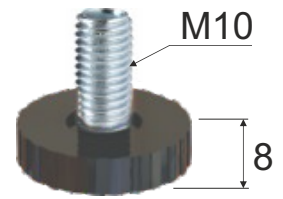

Ø32x1mm ekonomik ayak / Ø32x1mm economic leg / Ø32x1mm Опора Эконом

SİPARİŞ KODU ORDER CODE АРТИКУЛ	KOD CODE КОД	AÇIKLAMA DESCRIPTION / НАИМЕНОВАНИЕ	L	F			 Ad Pcs ШТ.
104-91-07	32PLC	Ø32 x 1mm için boru paçası Plastic cover for Ø32 x 1mm tube / Пластиковая манжета для трубы Ø32x1mm	-	301, 303	30 x 20 x 30	5,200 kg	1.000
104-73-02	BM30M10	Ø30mm pingo Ø30mm Adjustable foot / Ø30mm Регулируемая опора	Ø29x10	402	30 x 20 x 30	26,200 kg	
104-72-07	B32M10	Ø32mm pingo Ø32mm Adjustable foot / Ø32mm Регулируемая опора	Ø32x20	301, 303		22,100 kg	

32PLC
(Ø32)

10mm
Ayarlanabilir
10mm
adjustable
регулировка на
10мм

BM30M10

B32M10