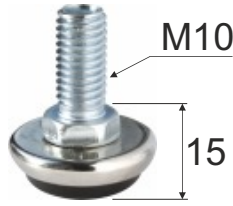

Ø32x1mm ekonomik ayak / Ø32x1mm economic leg / Ø32x1mm Опора Эконом

SİPARİŞ KODU ORDER CODE АРТИКУЛ	KOD CODE КОД	AÇIKLAMA DESCRIPTION / НАИМЕНОВАНИЕ	L	F			 Ad Pcs ШТ.
104-91-07	32PLC	Ø32 x 1mm için boru paçası Plastic cover for Ø32 x 1mm tube / Пластиковая манжета для трубы Ø32x1mm	-	301, 303	30 x 20 x 30	5,200 kg	1.000
104-73-02	BM30M10	Ø30mm pingo Ø30mm Adjustable foot / Ø30mm Регулируемая опора	Ø29x10	402	30 x 20 x 30	26,200 kg	
104-72-07	B32M10	Ø32mm pingo Ø32mm Adjustable foot / Ø32mm Регулируемая опора	Ø32x20	301, 303		22,100 kg	

32PLC
(Ø32)

10mm
Ayarlanabilir
10mm
adjustable
регулировка на
10мм

BM30M10

B32M10