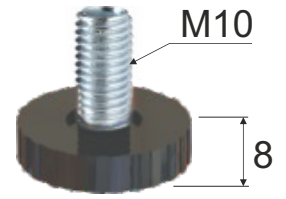

Ø32x1mm ekonomik ayak / Ø32x1mm economic leg / Ø32x1mm Опора Эконом

SİPARİŞ KODU ORDER CODE АРТИКУЛ	KOD CODE КОД	AÇIKLAMA DESCRIPTION / НАИМЕНОВАНИЕ	L	F			 Ad Pcs ШТ.
104-91-07	32PLC	Ø32 x 1mm için boru paçası Plastic cover for Ø32 x 1mm tube / Пластиковая манжета для трубы Ø32x1mm	-	301, 303	30 x 20 x 30	5,200 kg	1.000
104-73-02	BM30M10	Ø30mm pingo Ø30mm Adjustable foot / Ø30mm Регулируемая опора	Ø29x10	402	30 x 20 x 30	26,200 kg	
104-72-07	B32M10	Ø32mm pingo Ø32mm Adjustable foot / Ø32mm Регулируемая опора	Ø32x20	301, 303		22,100 kg	

32PLC
(Ø32)

10mm
Ayarlanabilir
10mm
adjustable
регулировка на
10мм

BM30M10

B32M10