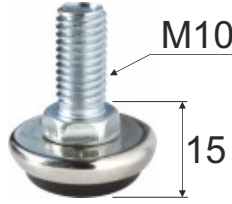

Ø32x1mm ekonomik ayak / Ø32x1mm economic leg / Ø32x1mm Опора Эконом

SİPARİŞ KODU ORDER CODE АРТИКУЛ	KOD CODE КОД	AÇIKLAMA DESCRIPTION / НАИМЕНОВАНИЕ	L	F			 Ad Pcs ШТ.
104-91-07	32PLC	Ø32 x 1mm için boru paçası Plastic cover for Ø32 x 1mm tube / Пластиковая манжета для трубы Ø32x1mm	-	301, 303	30 x 20 x 30	5,200 kg	1.000
104-73-02	BM30M10	Ø30mm pingo Ø30mm Adjustable foot / Ø30mm Регулируемая опора	Ø29x10	402	30 x 20 x 30	26,200 kg	
104-72-07	B32M10	Ø32mm pingo Ø32mm Adjustable foot / Ø32mm Регулируемая опора	Ø32x20	301, 303		22,100 kg	

32PLC
(Ø32)

10mm
Ayarlanabilir
10mm
adjustable
регулировка на
10мм

BM30M10

B32M10