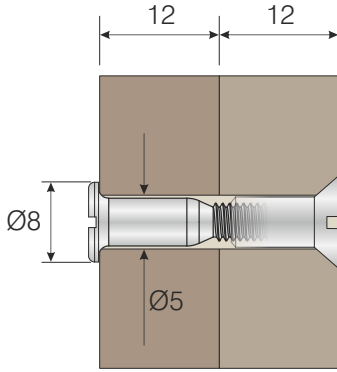

12mm Panel için bağlantı elemanları / Connecting fittings for 12 mm panel

SİPARİŞ KODU ORDER CODE	F	AÇIKLAMA / DESCRIPTION	D	LxWxH	Ad Pcs
				kg	Ad Pcs
102-03-64	403	22,5mm Çektirme Vidası M4 22,5mm Compression Screw M4	Ø5x22,5mm	29 x 19 x 12	1.000
				8,700 kg	3.000

102-03-64

PZ2 / PH2

102-03-15
Sf./ P. (38)