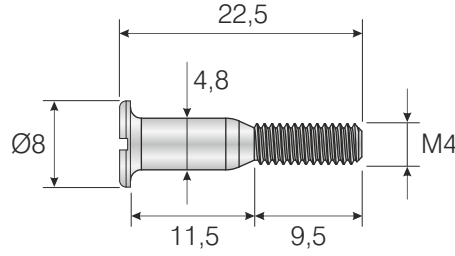

12mm Panel için bağlantı elemanları / Connecting fittings for 12 mm panel

SİPARİŞ KODU ORDER CODE	F	AÇIKLAMA / DESCRIPTION	D	LxWxH	Ad Pcs
				kg	Ad Pcs
102-03-64	403	22,5mm Çektirme Vidası M4 22,5mm Compression Screw M4	Ø5x22,5mm	29 x 19 x 12	1.000
				8,700 kg	3.000

102-03-64

PZ2 / PH2

102-03-15
Sf./ P. (38)